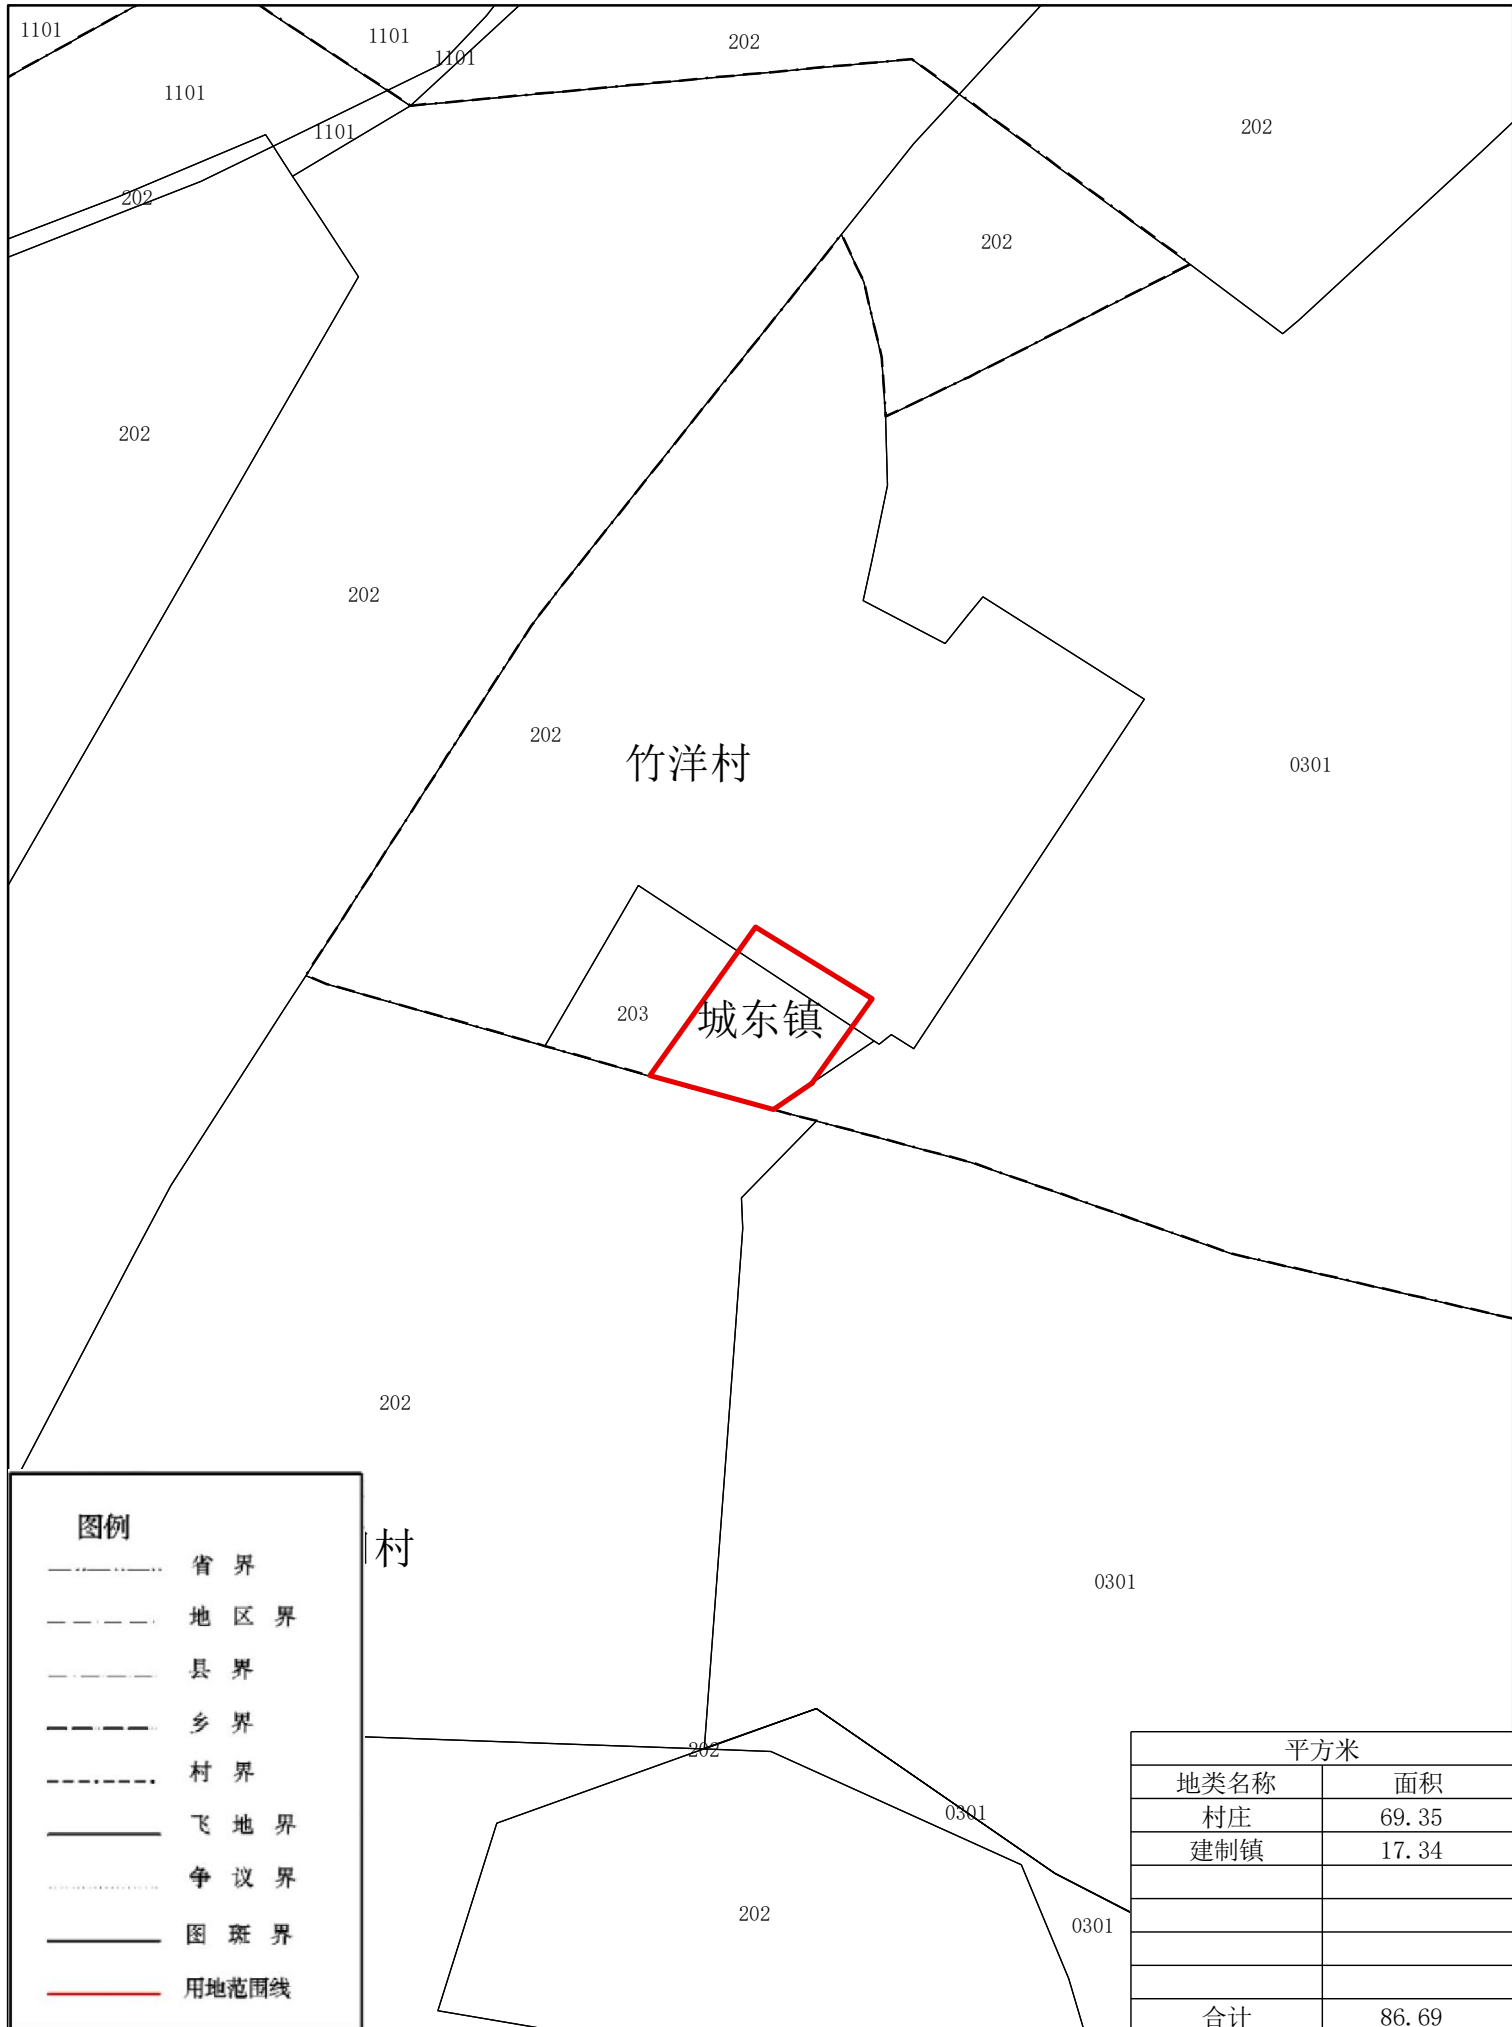

梅州市梅县区城东镇竹洋村郑淼权土地利用现状图

2024年（局部）

1:500

日期：2026年3月3日