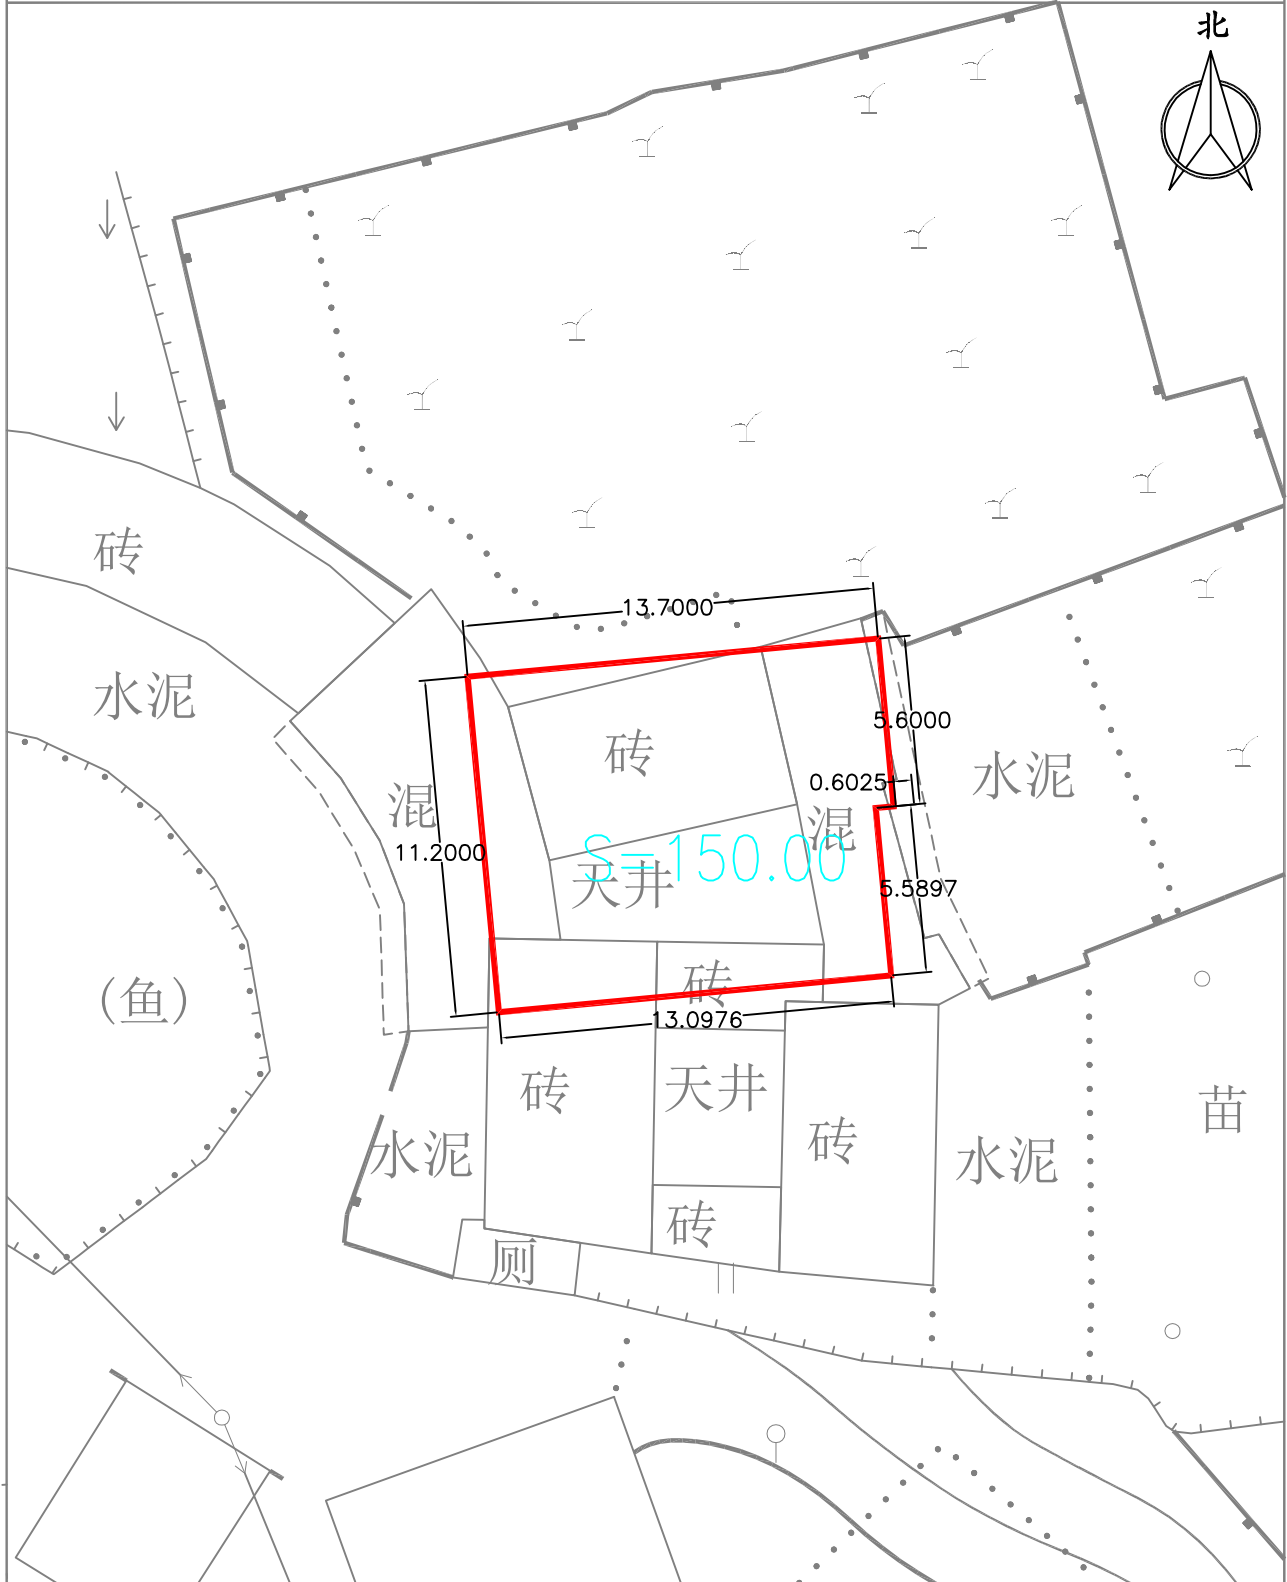

宗地 图

单位: m . m²

宗地面积: 150平方米

权利人: 陈冲

坐落: 梅州市梅县区城东镇上坑村门口小组29号

备注 红线范围为所在位置

测绘编号: S001145

测绘日期: 2026年04月

审核日期: 2026年04月

1:500

测绘员: 肖渠

审核员: 陈敏敏