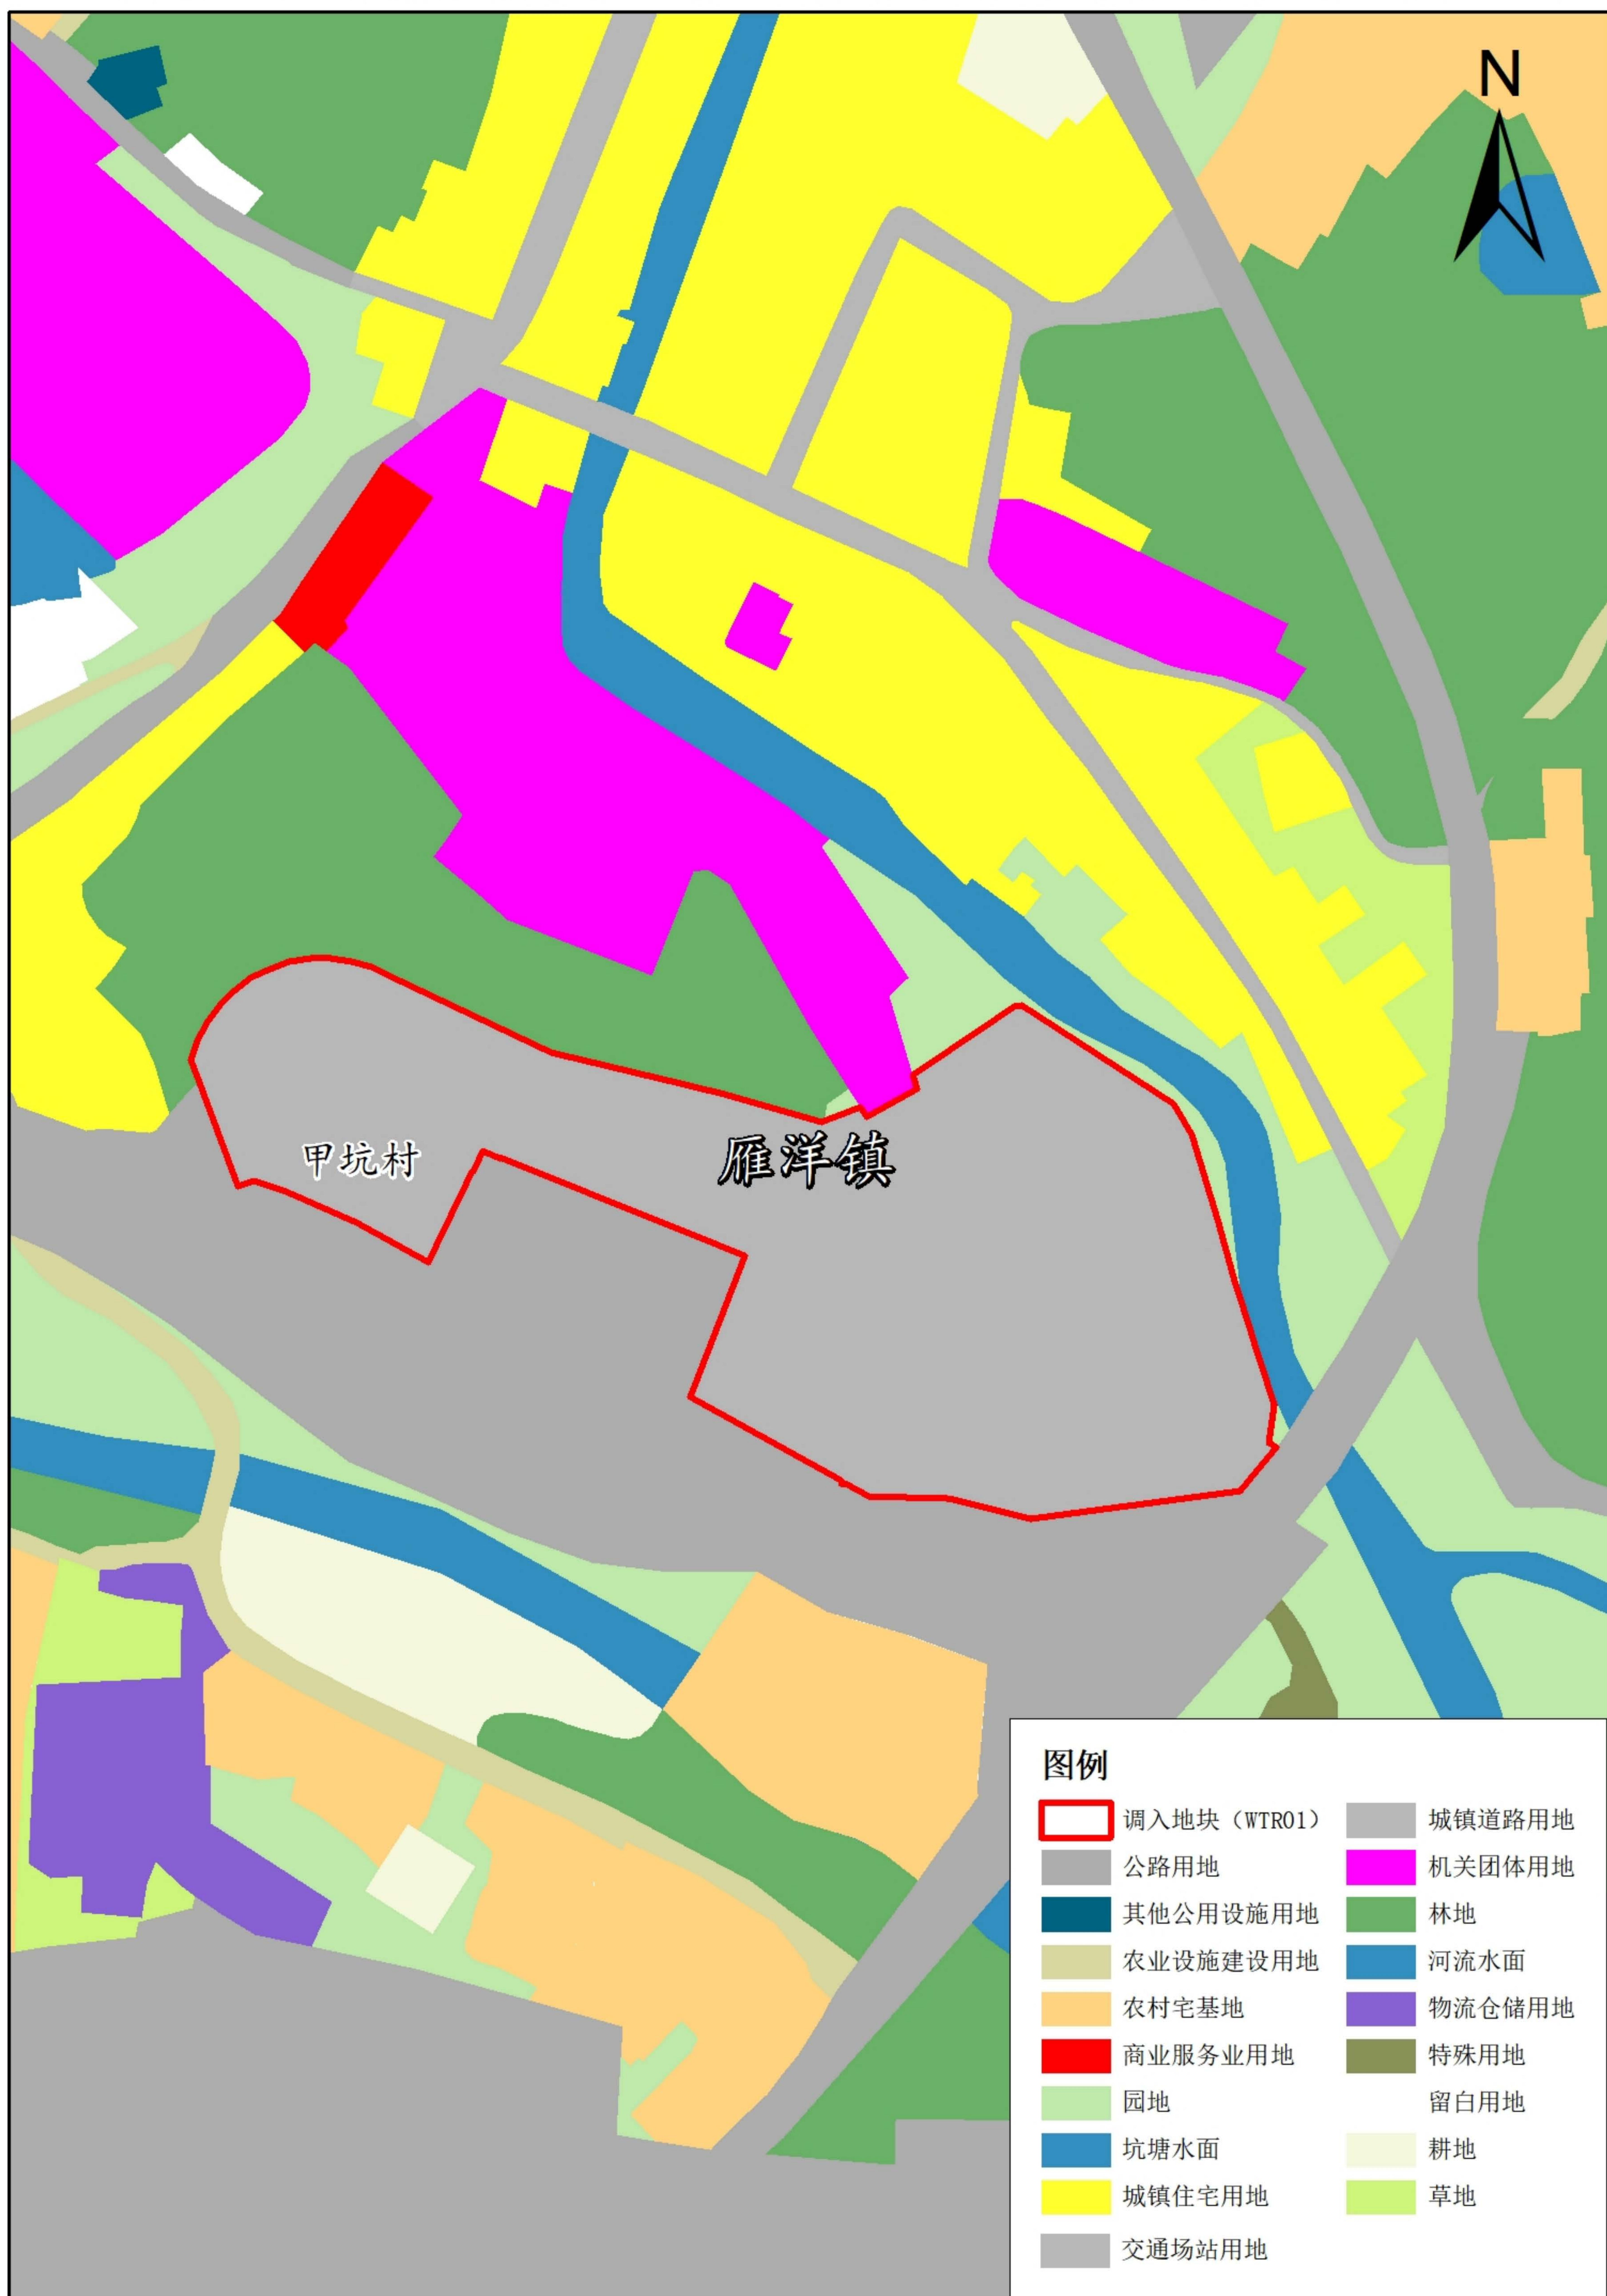

梅州市梅县区雁洋镇调入地块（WTR01）调整前土地使用规划局部图

梅州市梅县区雁洋镇调出地块（WTC01）调整前土地使用规划局部图

梅州市梅县区雁洋镇调入地块（WTR01）调整后土地使用规划局部图

梅州市梅县区雁洋镇调出地块（WTC01）调整后土地使用规划局部图