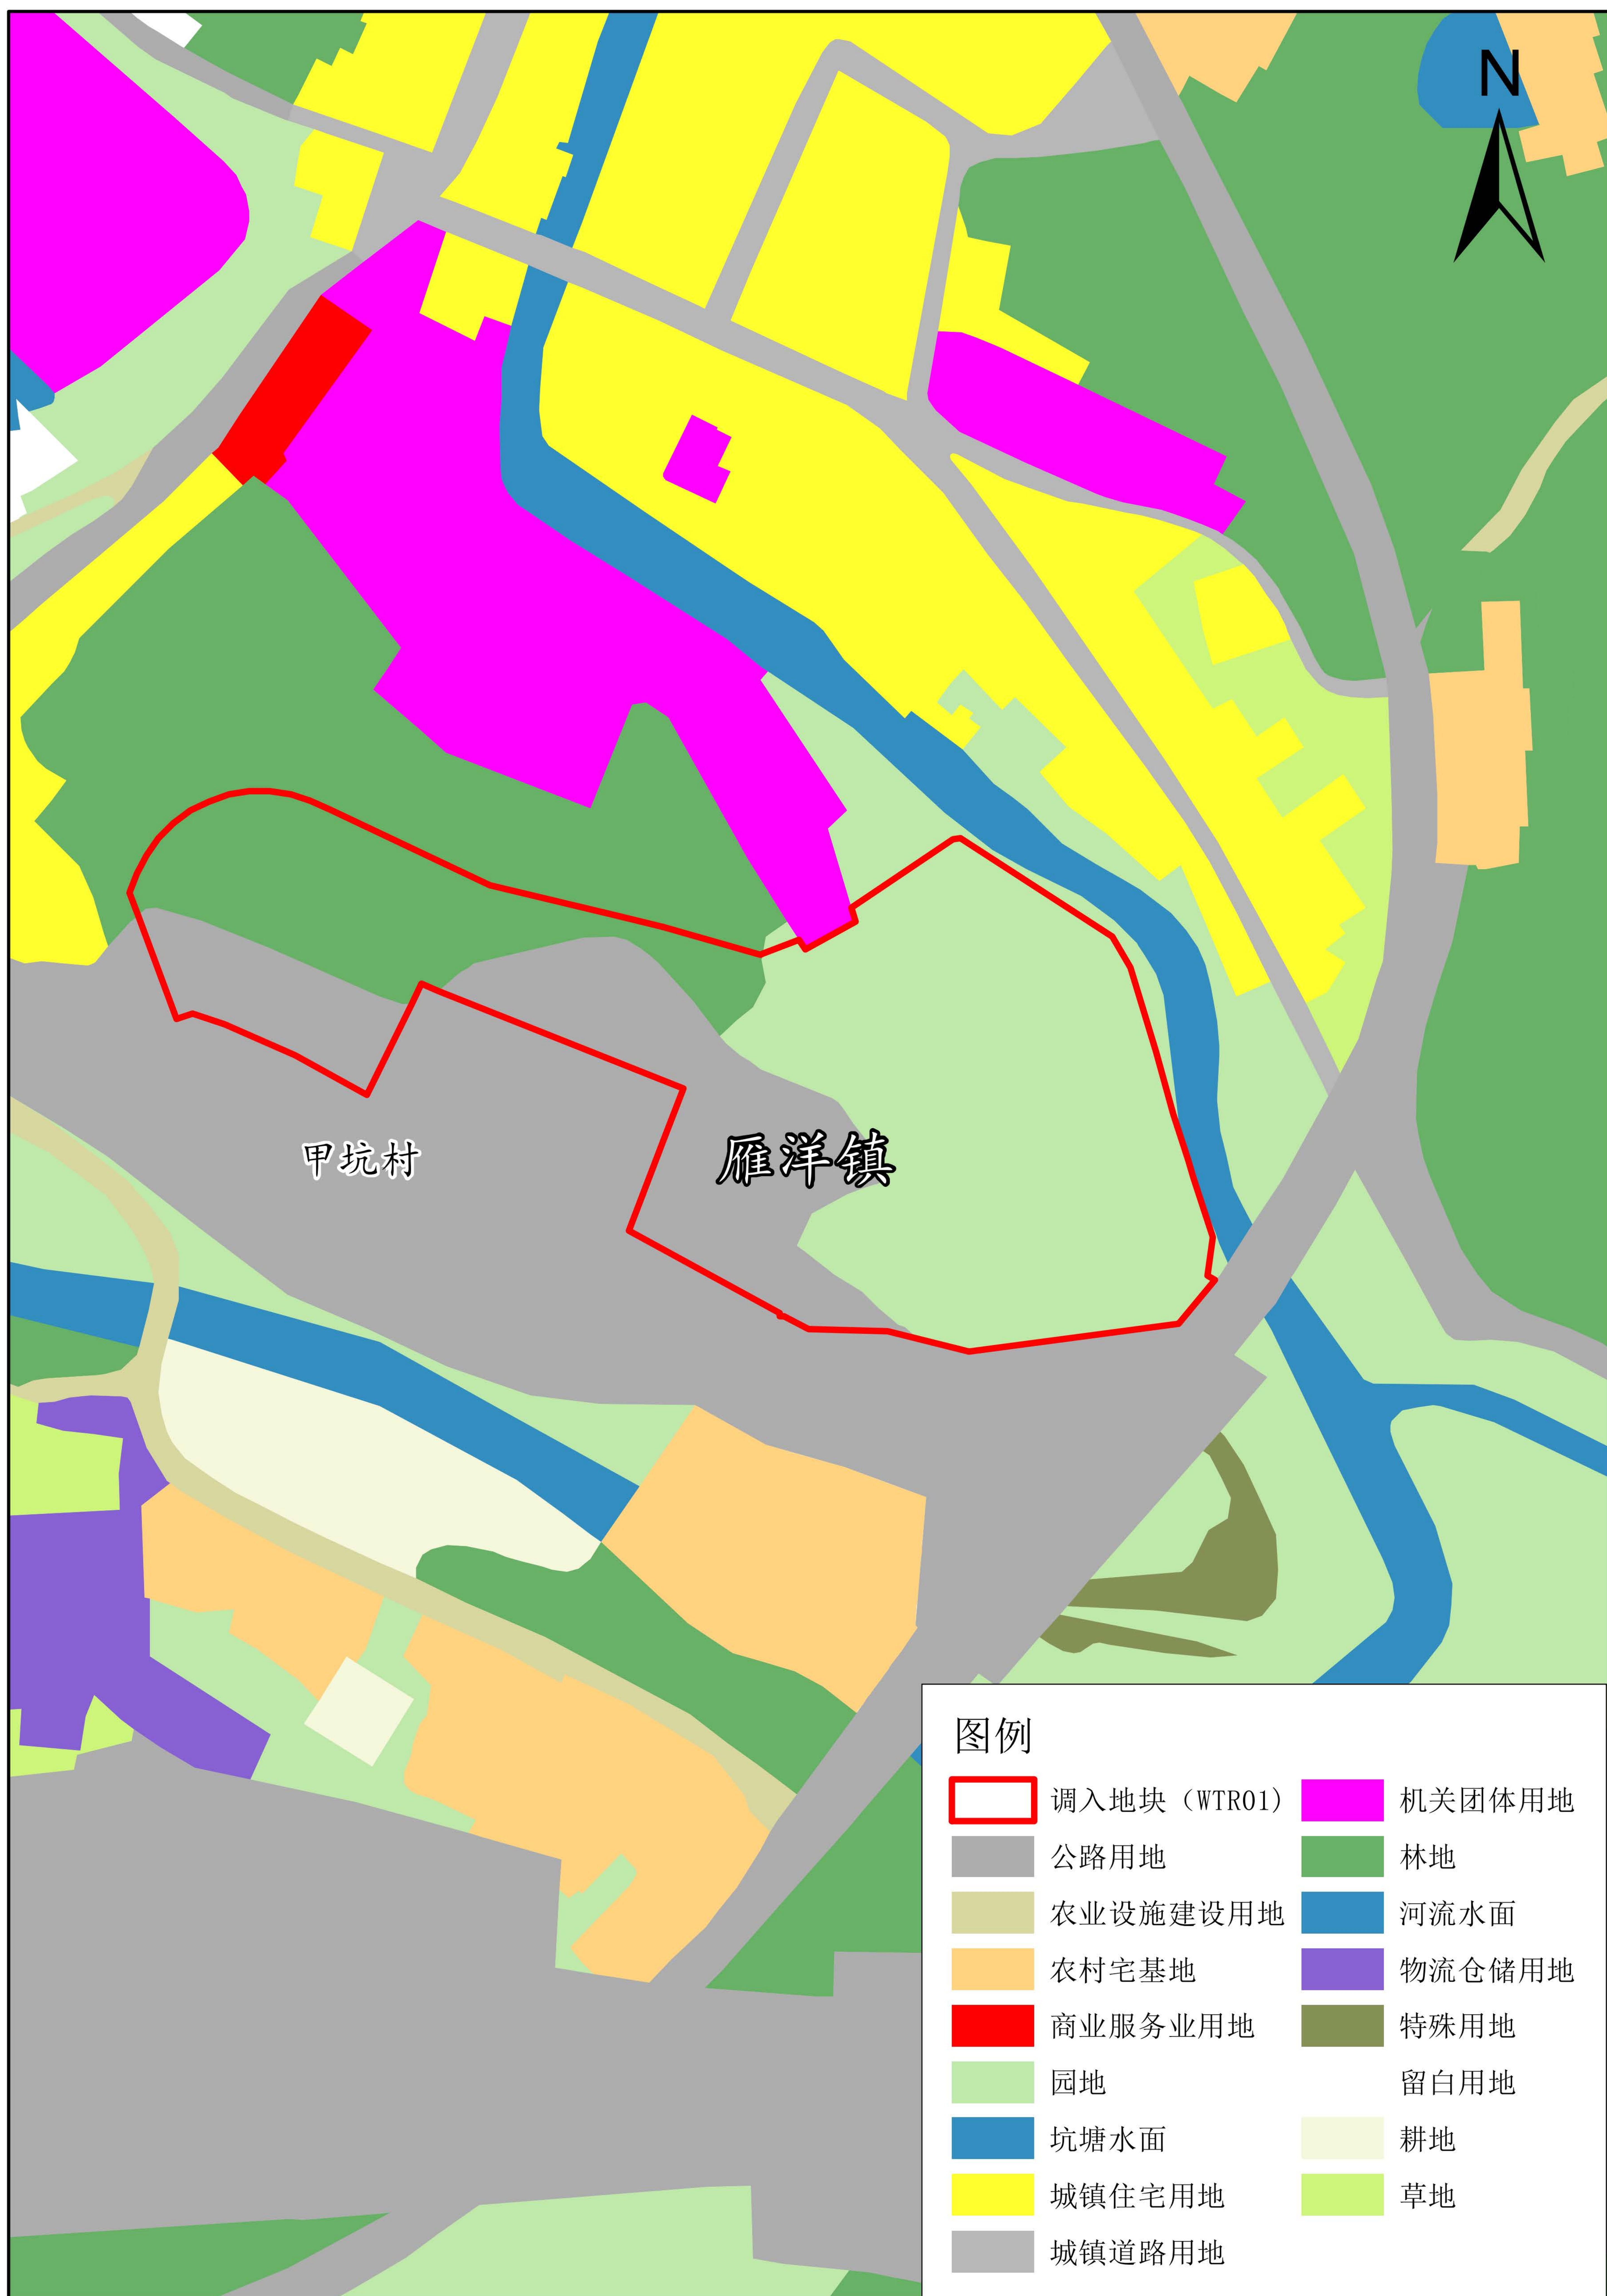

梅州市梅县区雁洋镇调入地块（WTR01）调整前土地使用规划局部图

梅州市梅县区雁洋镇调出地块（WTC01）调整前土地使用规划局部图

梅州市梅县区雁洋镇调入地块（WTR01）调整后土地使用规划局部图

梅州市梅县区雁洋镇调出地块（WTC01）调整后土地使用规划局部图