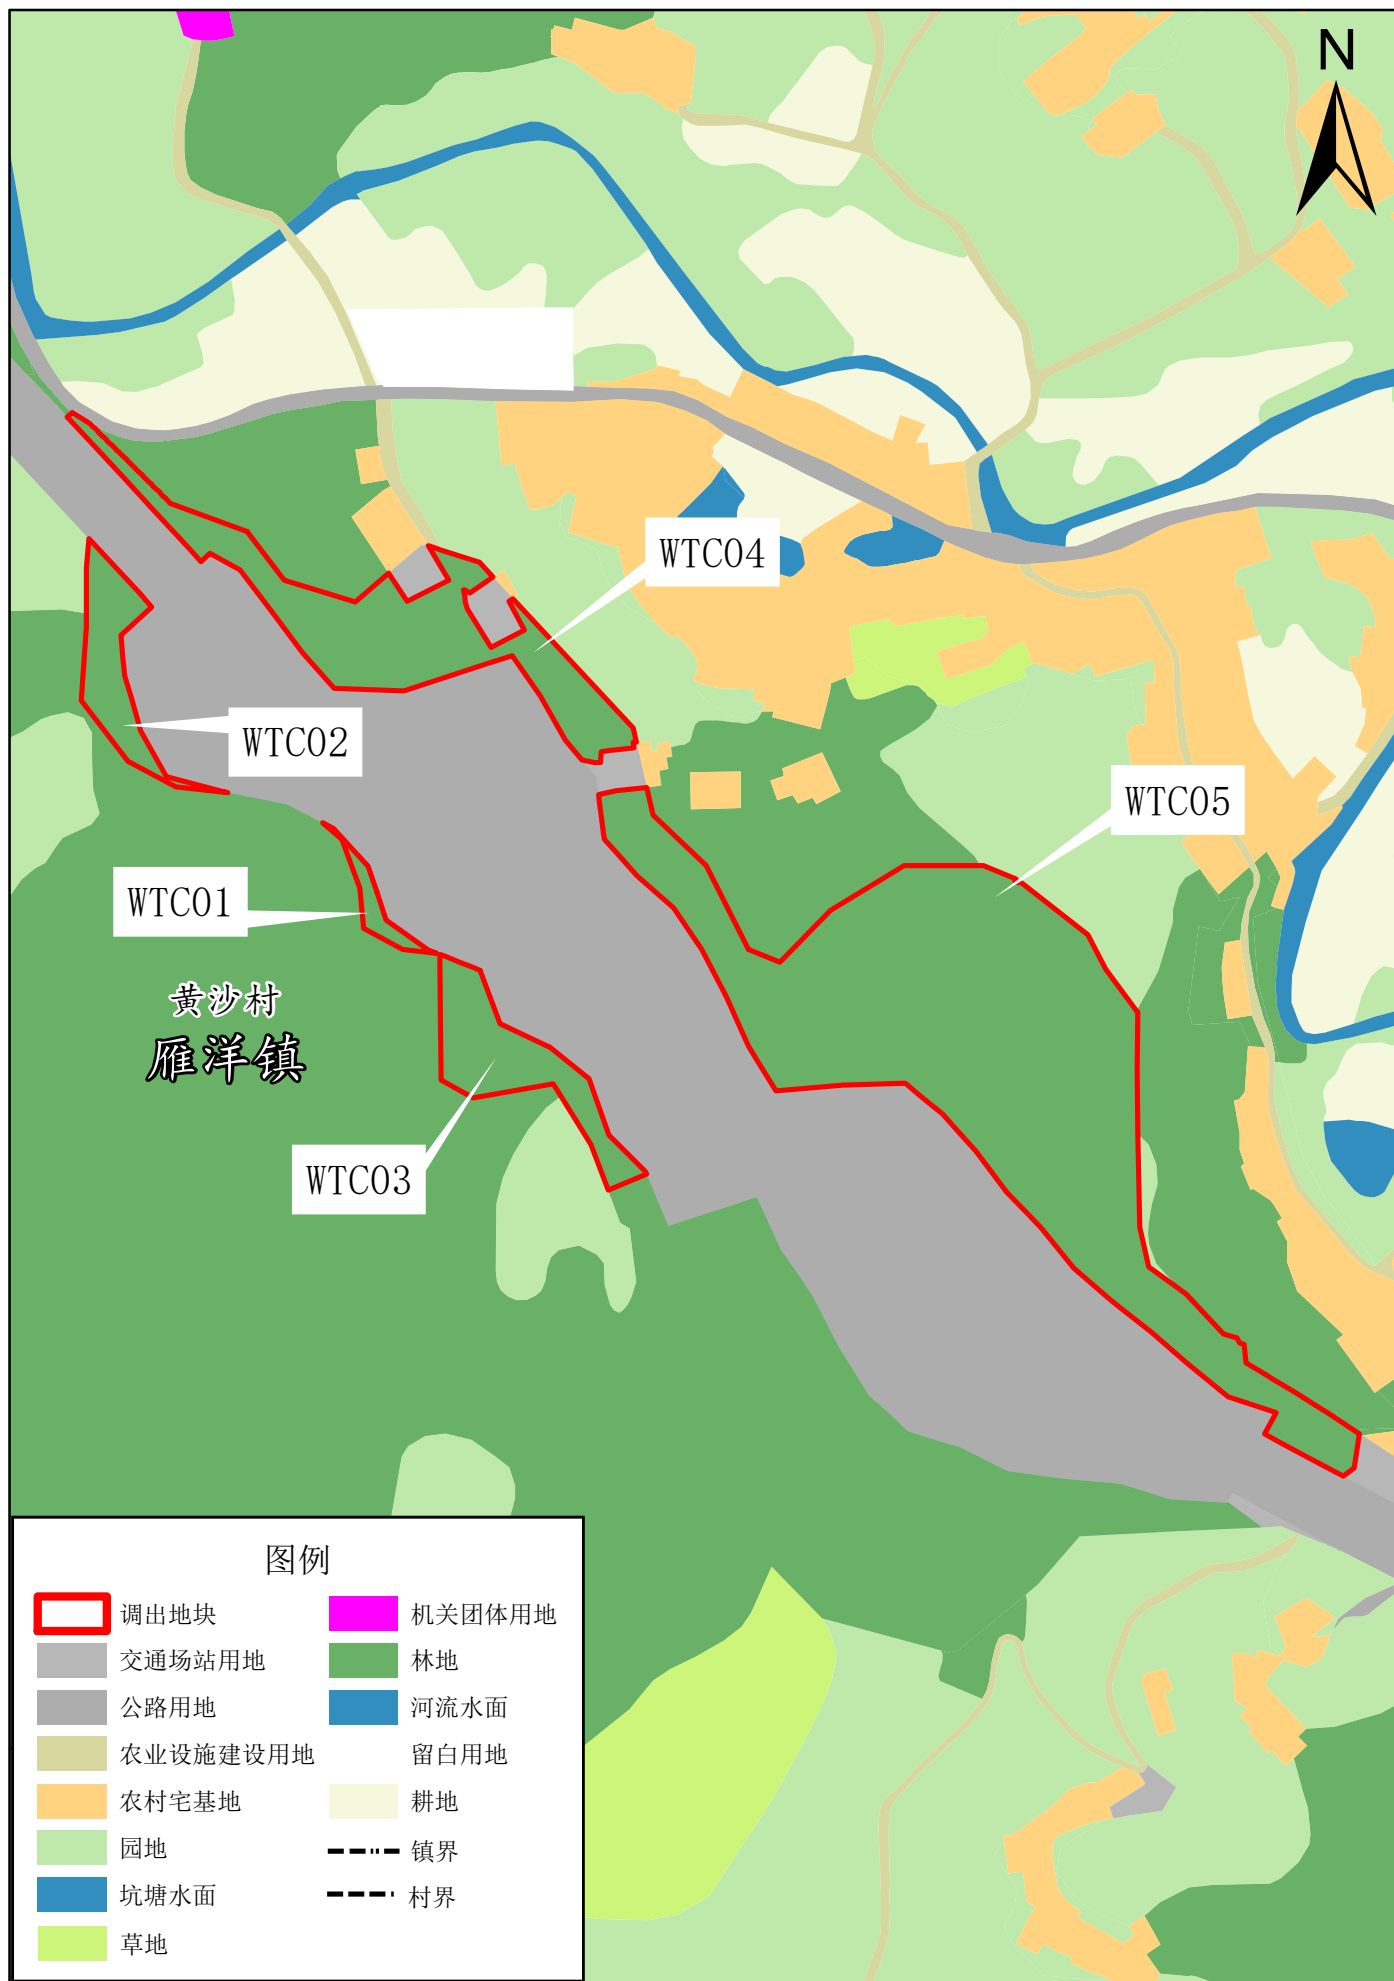

梅州市梅县区丙村镇调入地块调整后土地使用规划局部图

梅州市梅县区雁洋镇调出地块调整后土地使用规划局部图

梅州市梅县区雁洋镇调出地块调整后土地使用规划局部图

梅州市梅县区丙村镇调出地块调整后土地使用规划局部图

2000国家大地坐标系
1985国家高程标准

1:2,000

梅州市自然资源局梅县分局
二〇二六年三月