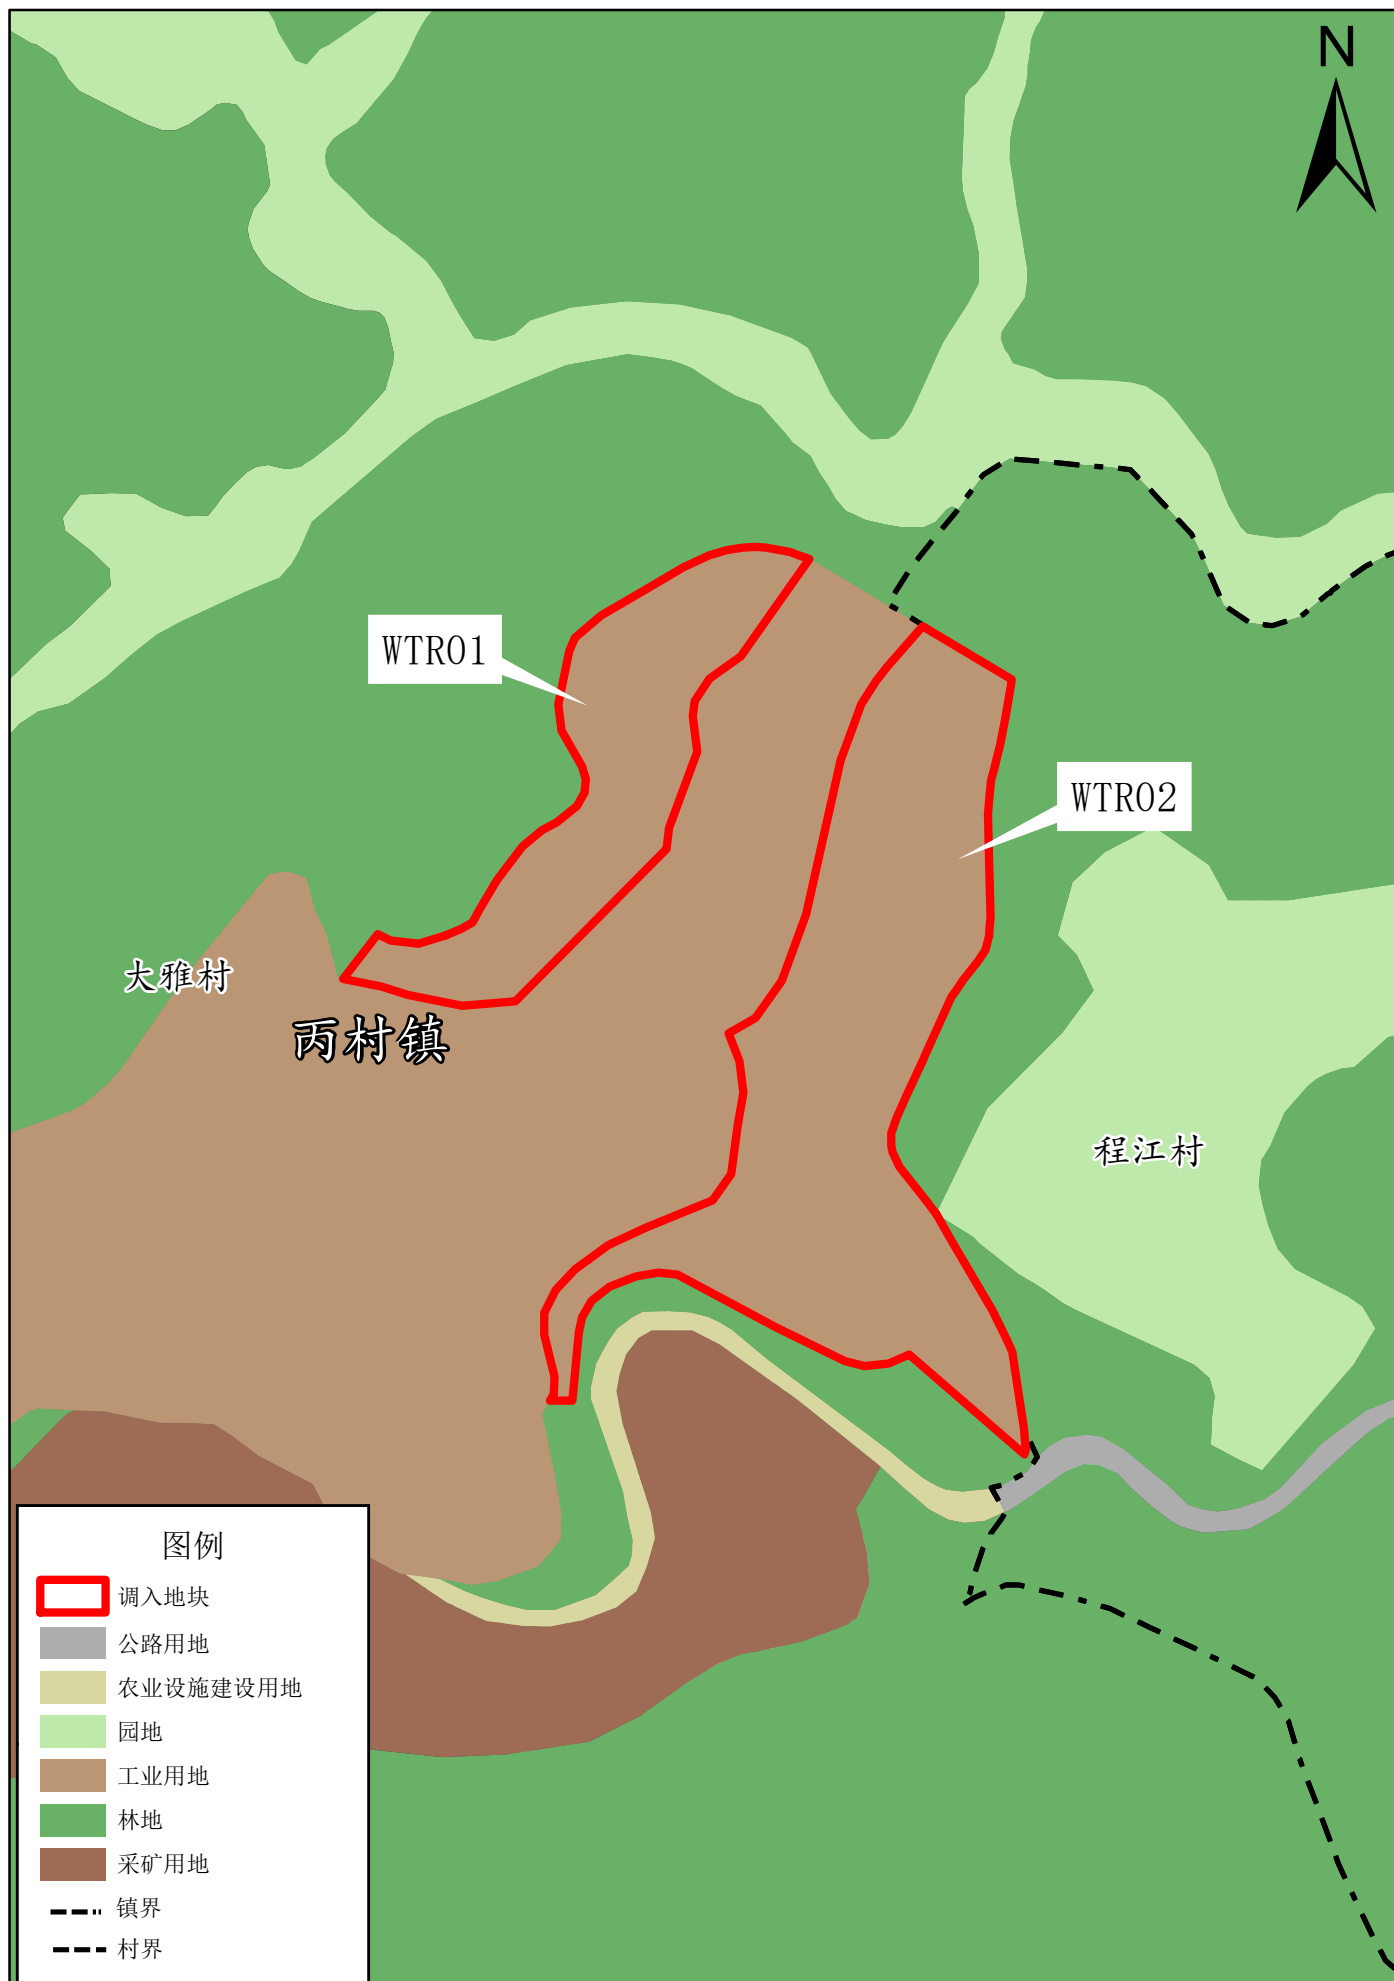

梅州市梅县区丙村镇调入地块调整后土地使用规划局部图

梅州市梅县区雁洋镇调出地块调整后土地使用规划局部图

梅州市梅县区雁洋镇调出地块调整后土地使用规划局部图

梅州市梅县区丙村镇调出地块调整后土地使用规划局部图

2000国家大地坐标系
1985国家高程标准

1:2,000

梅州市自然资源局梅县分局
二〇二六年三月