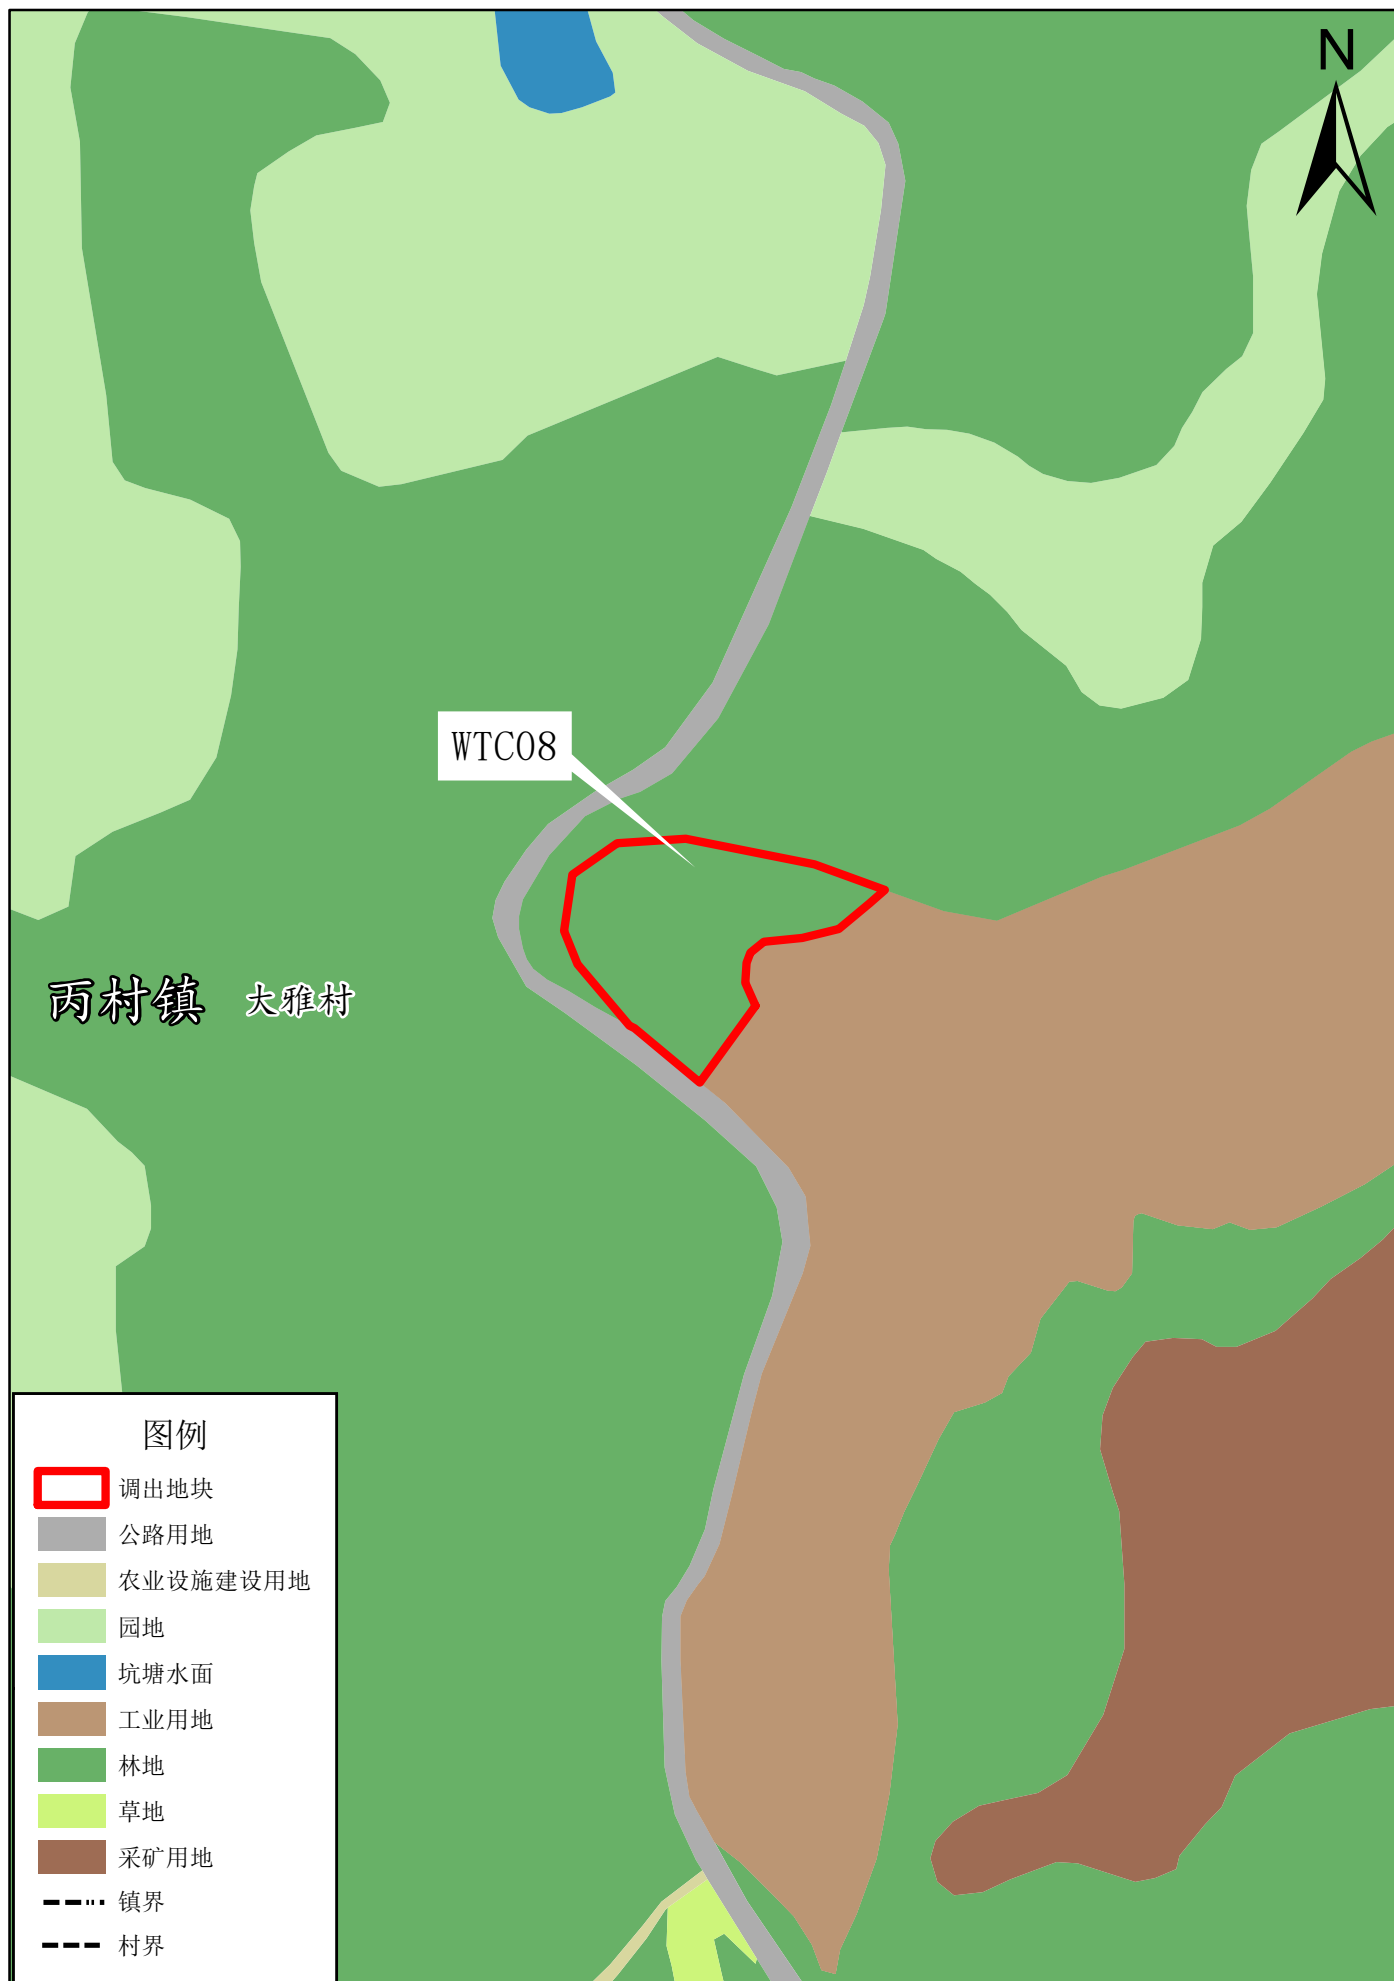

梅州市梅县区丙村镇调入地块调整后土地使用规划局部图

梅州市梅县区雁洋镇调出地块调整后土地使用规划局部图

梅州市梅县区雁洋镇调出地块调整后土地使用规划局部图

梅州市梅县区丙村镇调出地块调整后土地使用规划局部图

2000国家大地坐标系
1985国家高程标准

1:2,000

梅州市自然资源局梅县分局
二〇二六年三月