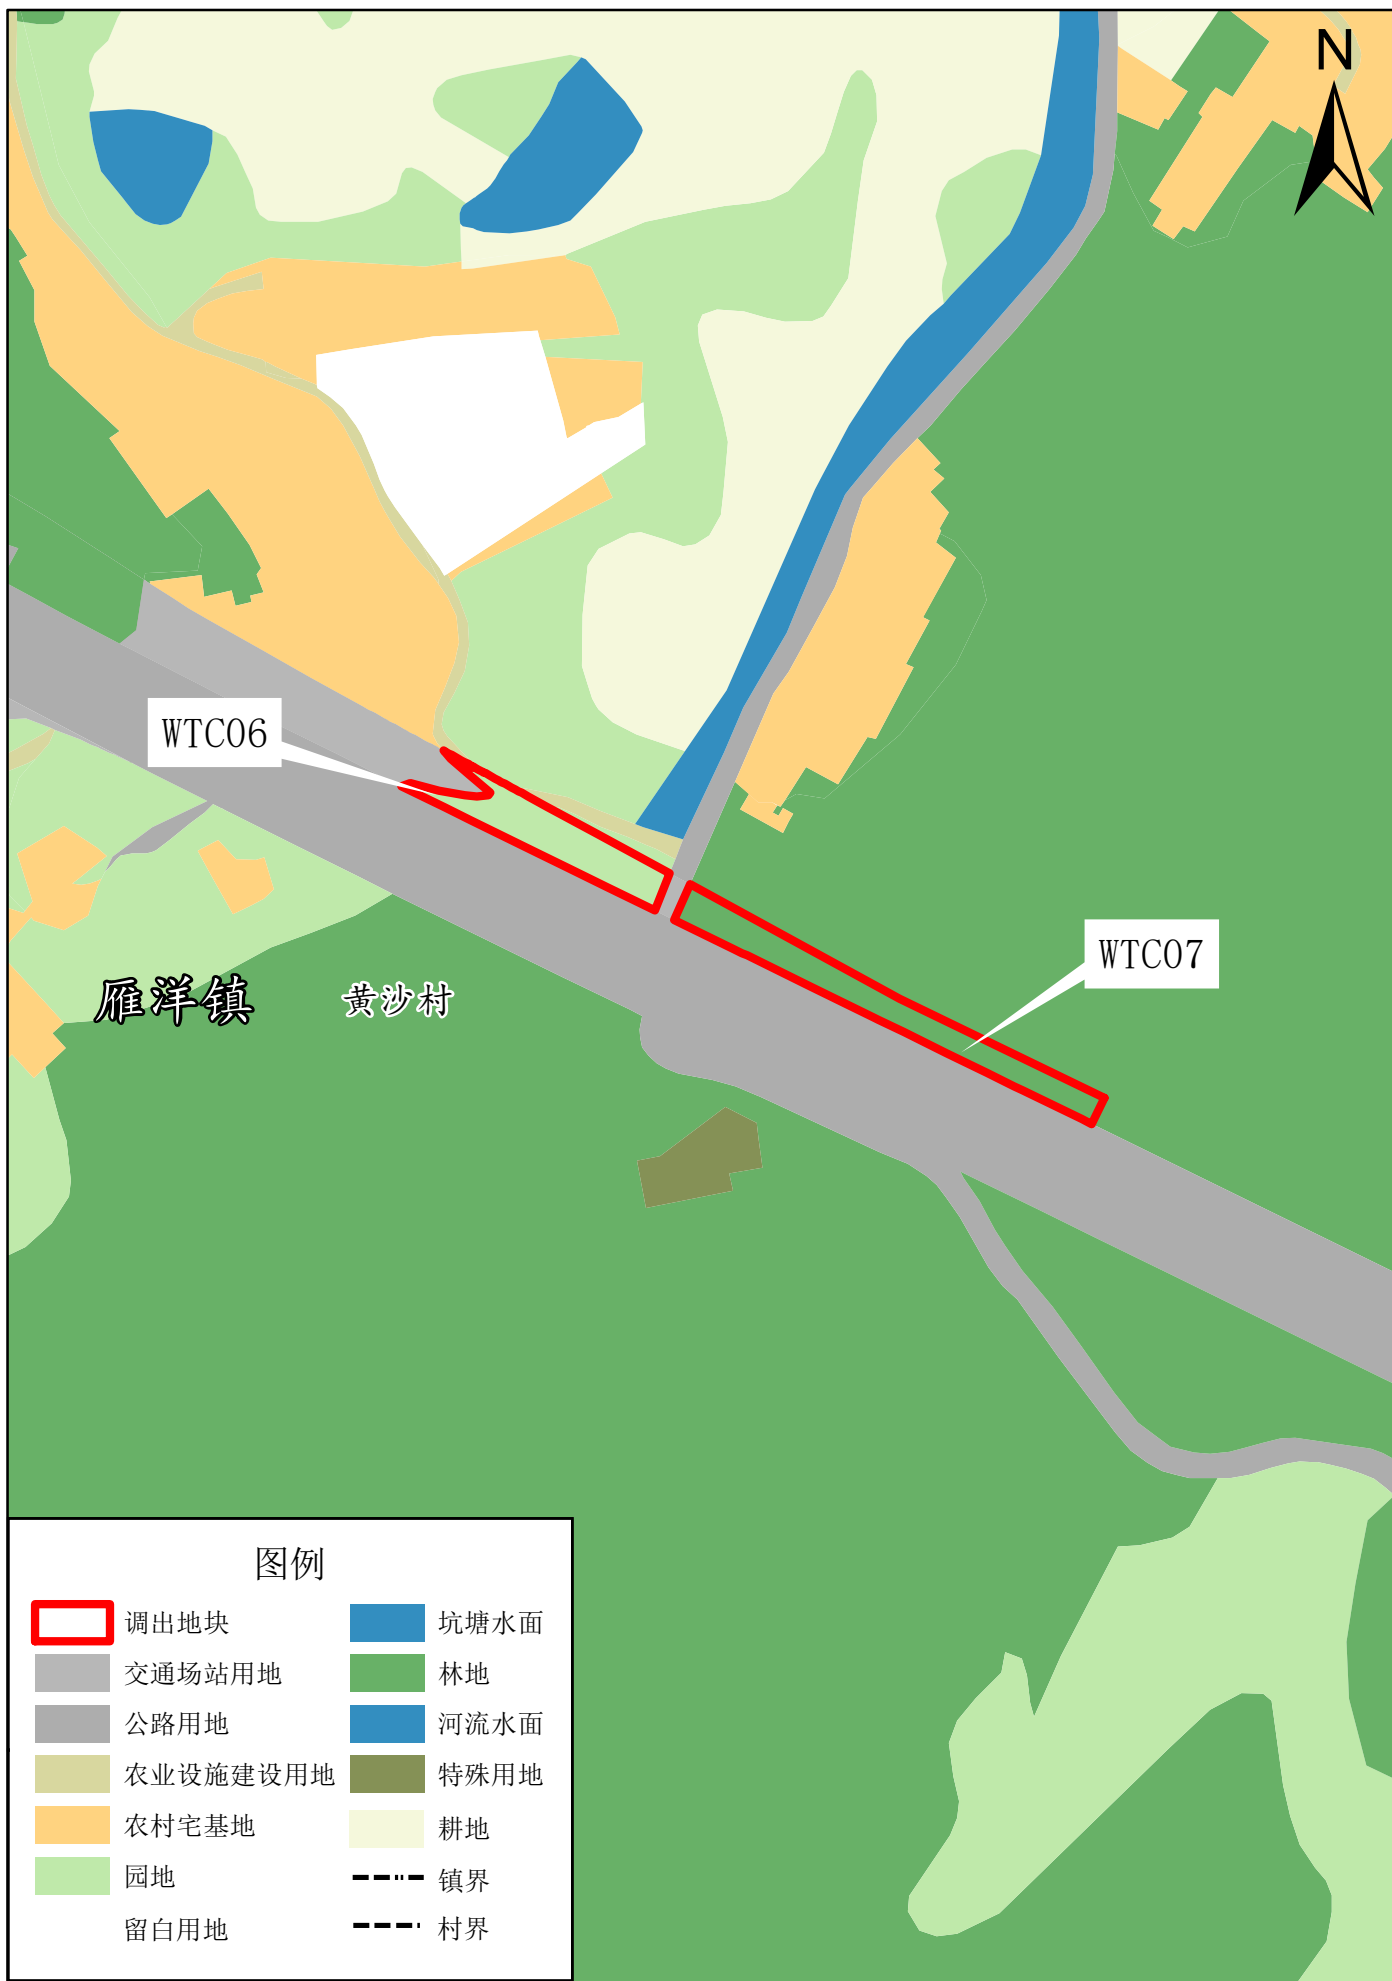

梅州市梅县区丙村镇调入地块调整后土地使用规划局部图

梅州市梅县区雁洋镇调出地块调整后土地使用规划局部图

梅州市梅县区雁洋镇调出地块调整后土地使用规划局部图

梅州市梅县区丙村镇调出地块调整后土地使用规划局部图

2000国家大地坐标系
1985国家高程标准

1:2,000

梅州市自然资源局梅县分局
二〇二六年三月