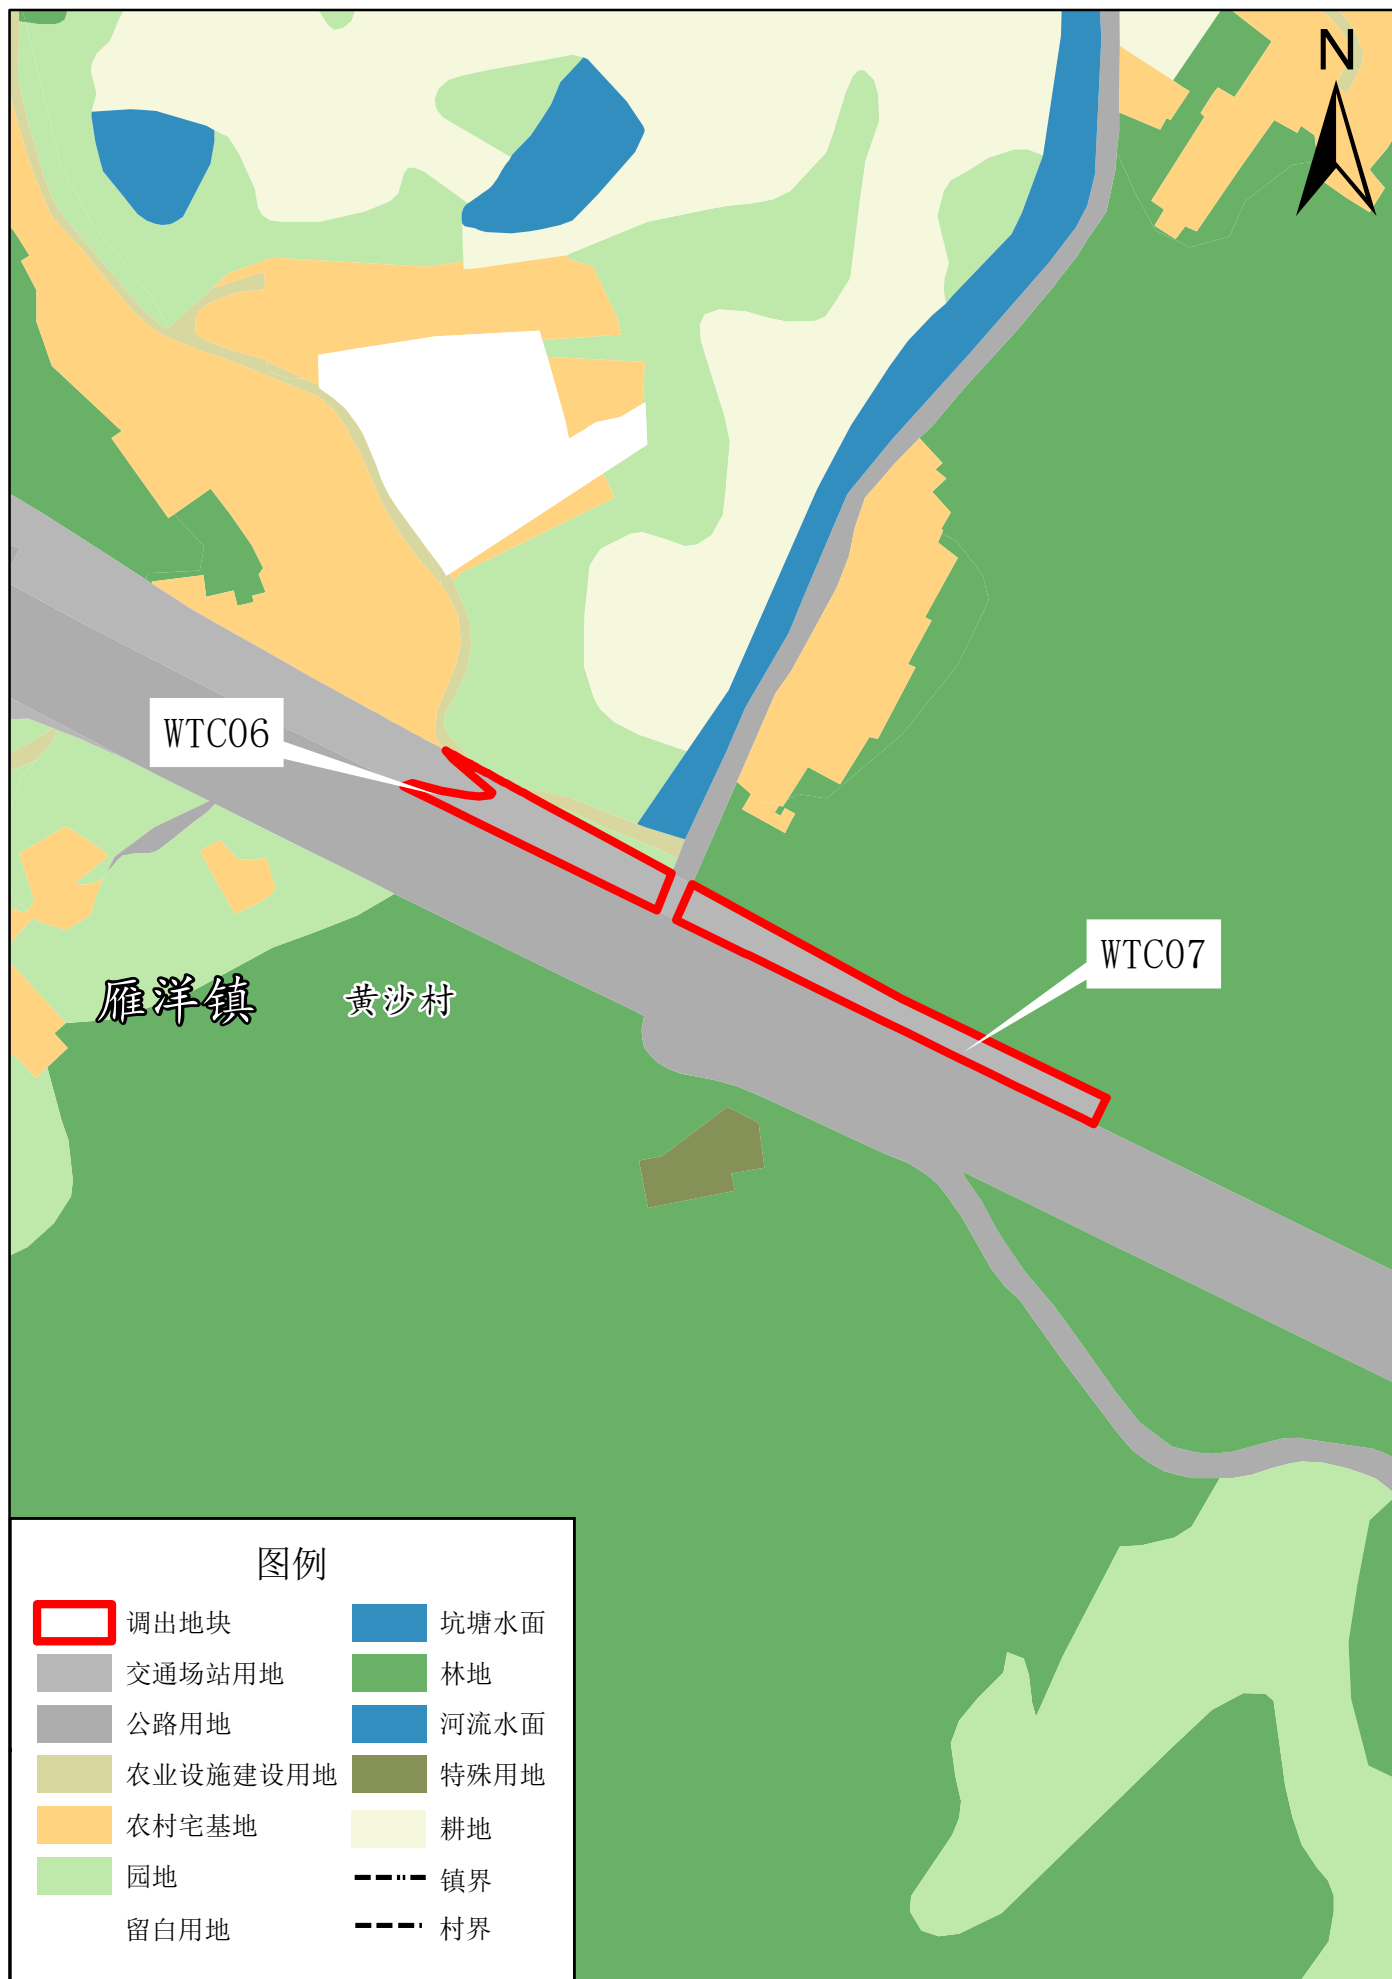

# 梅州市梅县区丙村镇调入地块调整前土地使用规划局部图

# 梅州市梅县区雁洋镇调出地块调整前土地使用规划局部图

2000国家大地坐标系  
1985国家高程标准

1:3,000

梅州市自然资源局梅县分局  
二〇二六年三月

# 梅州市梅县区雁洋镇调出地块调整前土地使用规划局部图