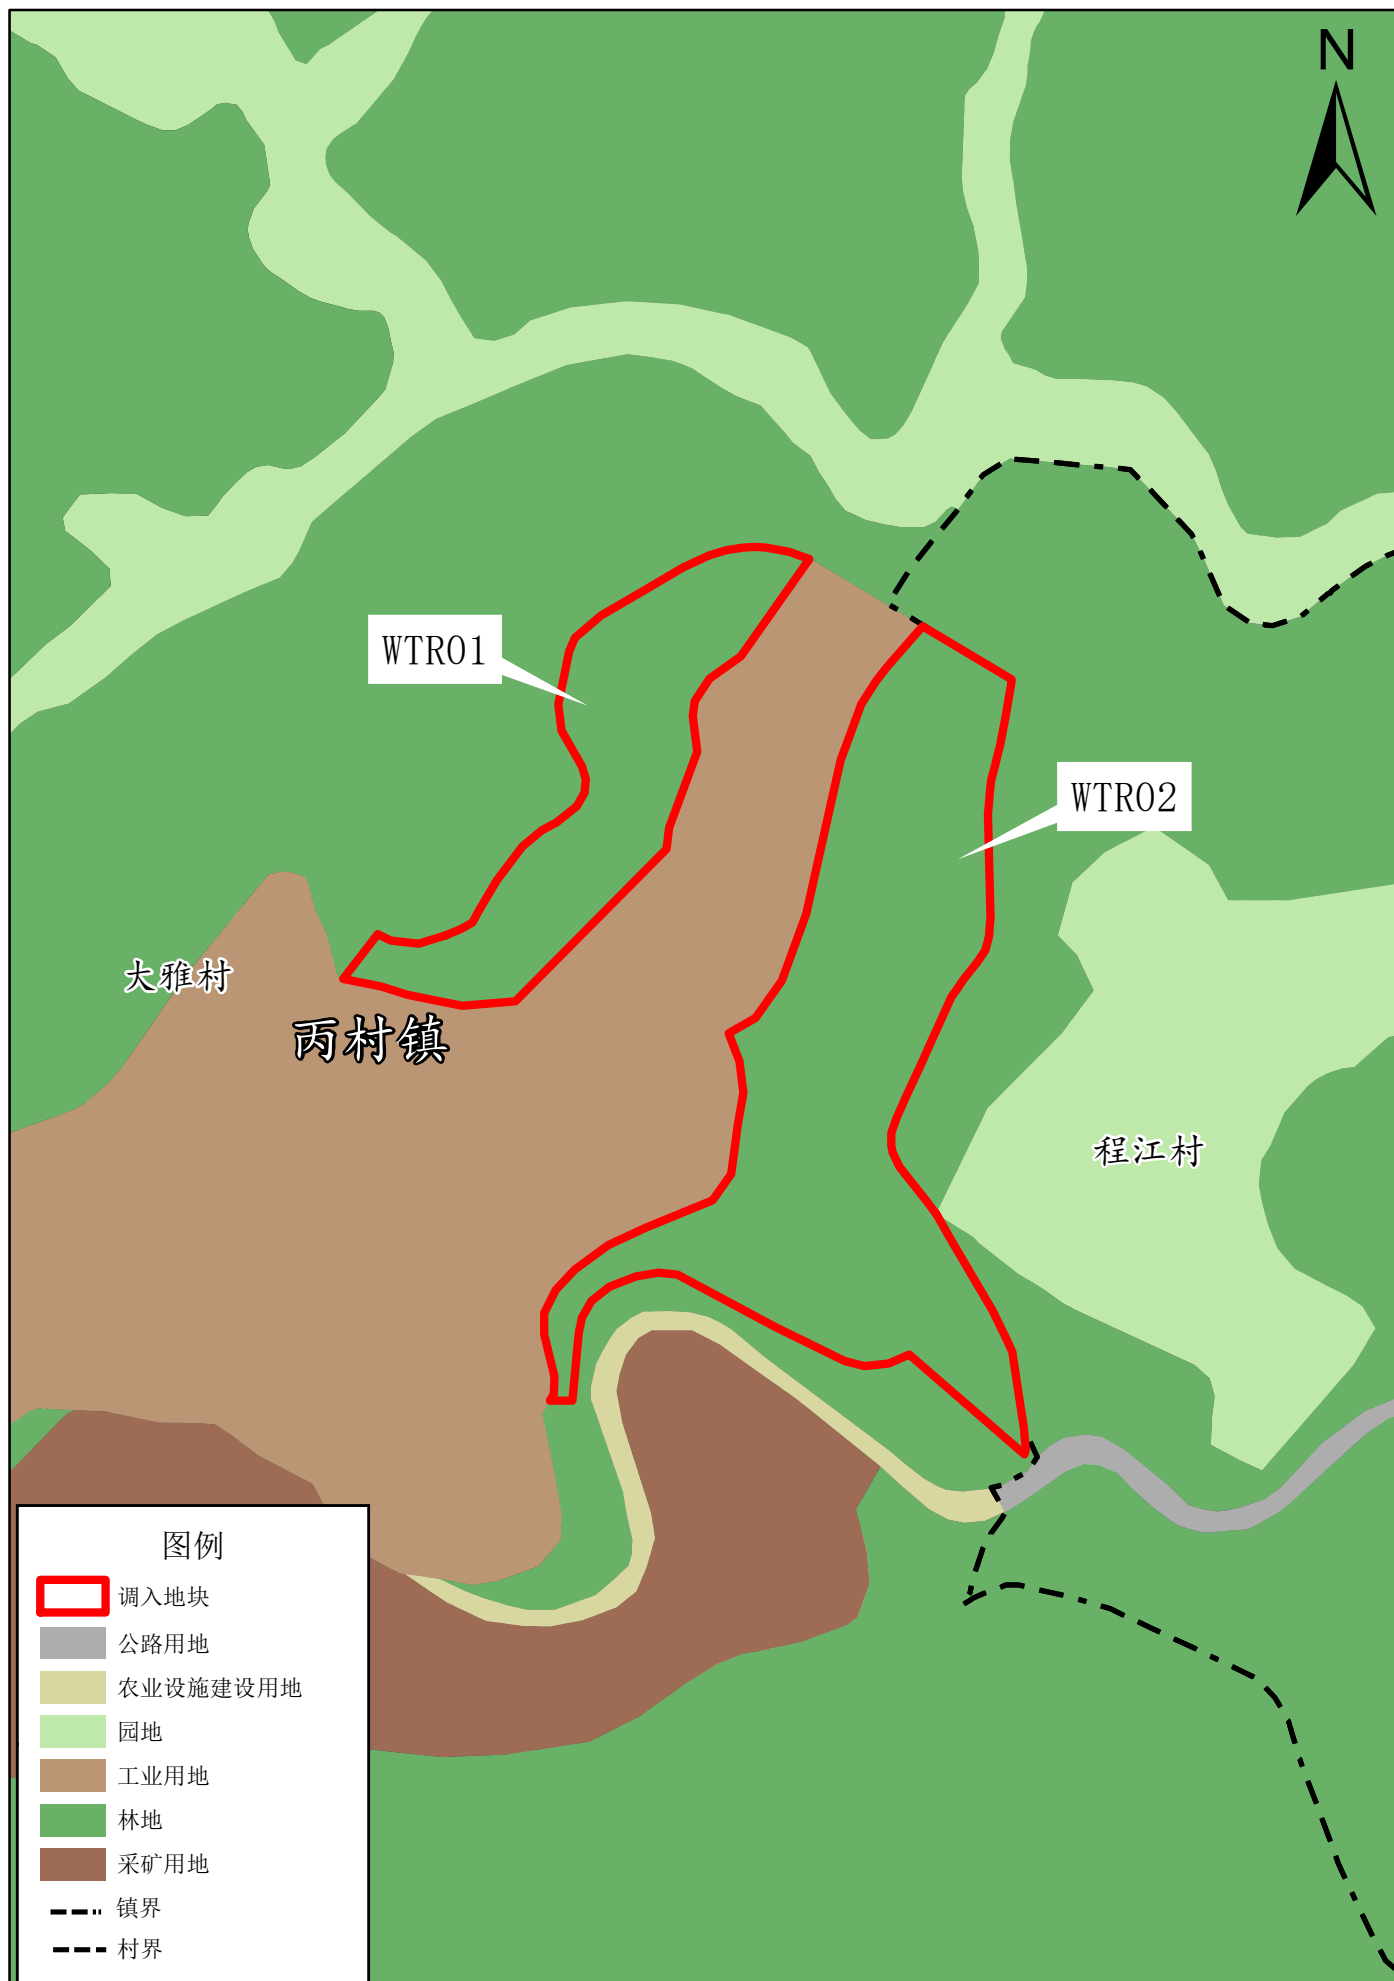

# 梅州市梅县区丙村镇调入地块调整前土地使用规划局部图

# 梅州市梅县区雁洋镇调出地块调整前土地使用规划局部图

2000国家大地坐标系  
1985国家高程标准

1:3,000

梅州市自然资源局梅县分局  
二〇二六年三月

# 梅州市梅县区雁洋镇调出地块调整前土地使用规划局部图

# 梅州市梅县区丙村镇调出地块调整前土地使用规划局部图

2000国家大地坐标系  
1985国家高程标准

1:2,000

梅州市自然资源局梅县分局  
二〇二六年三月