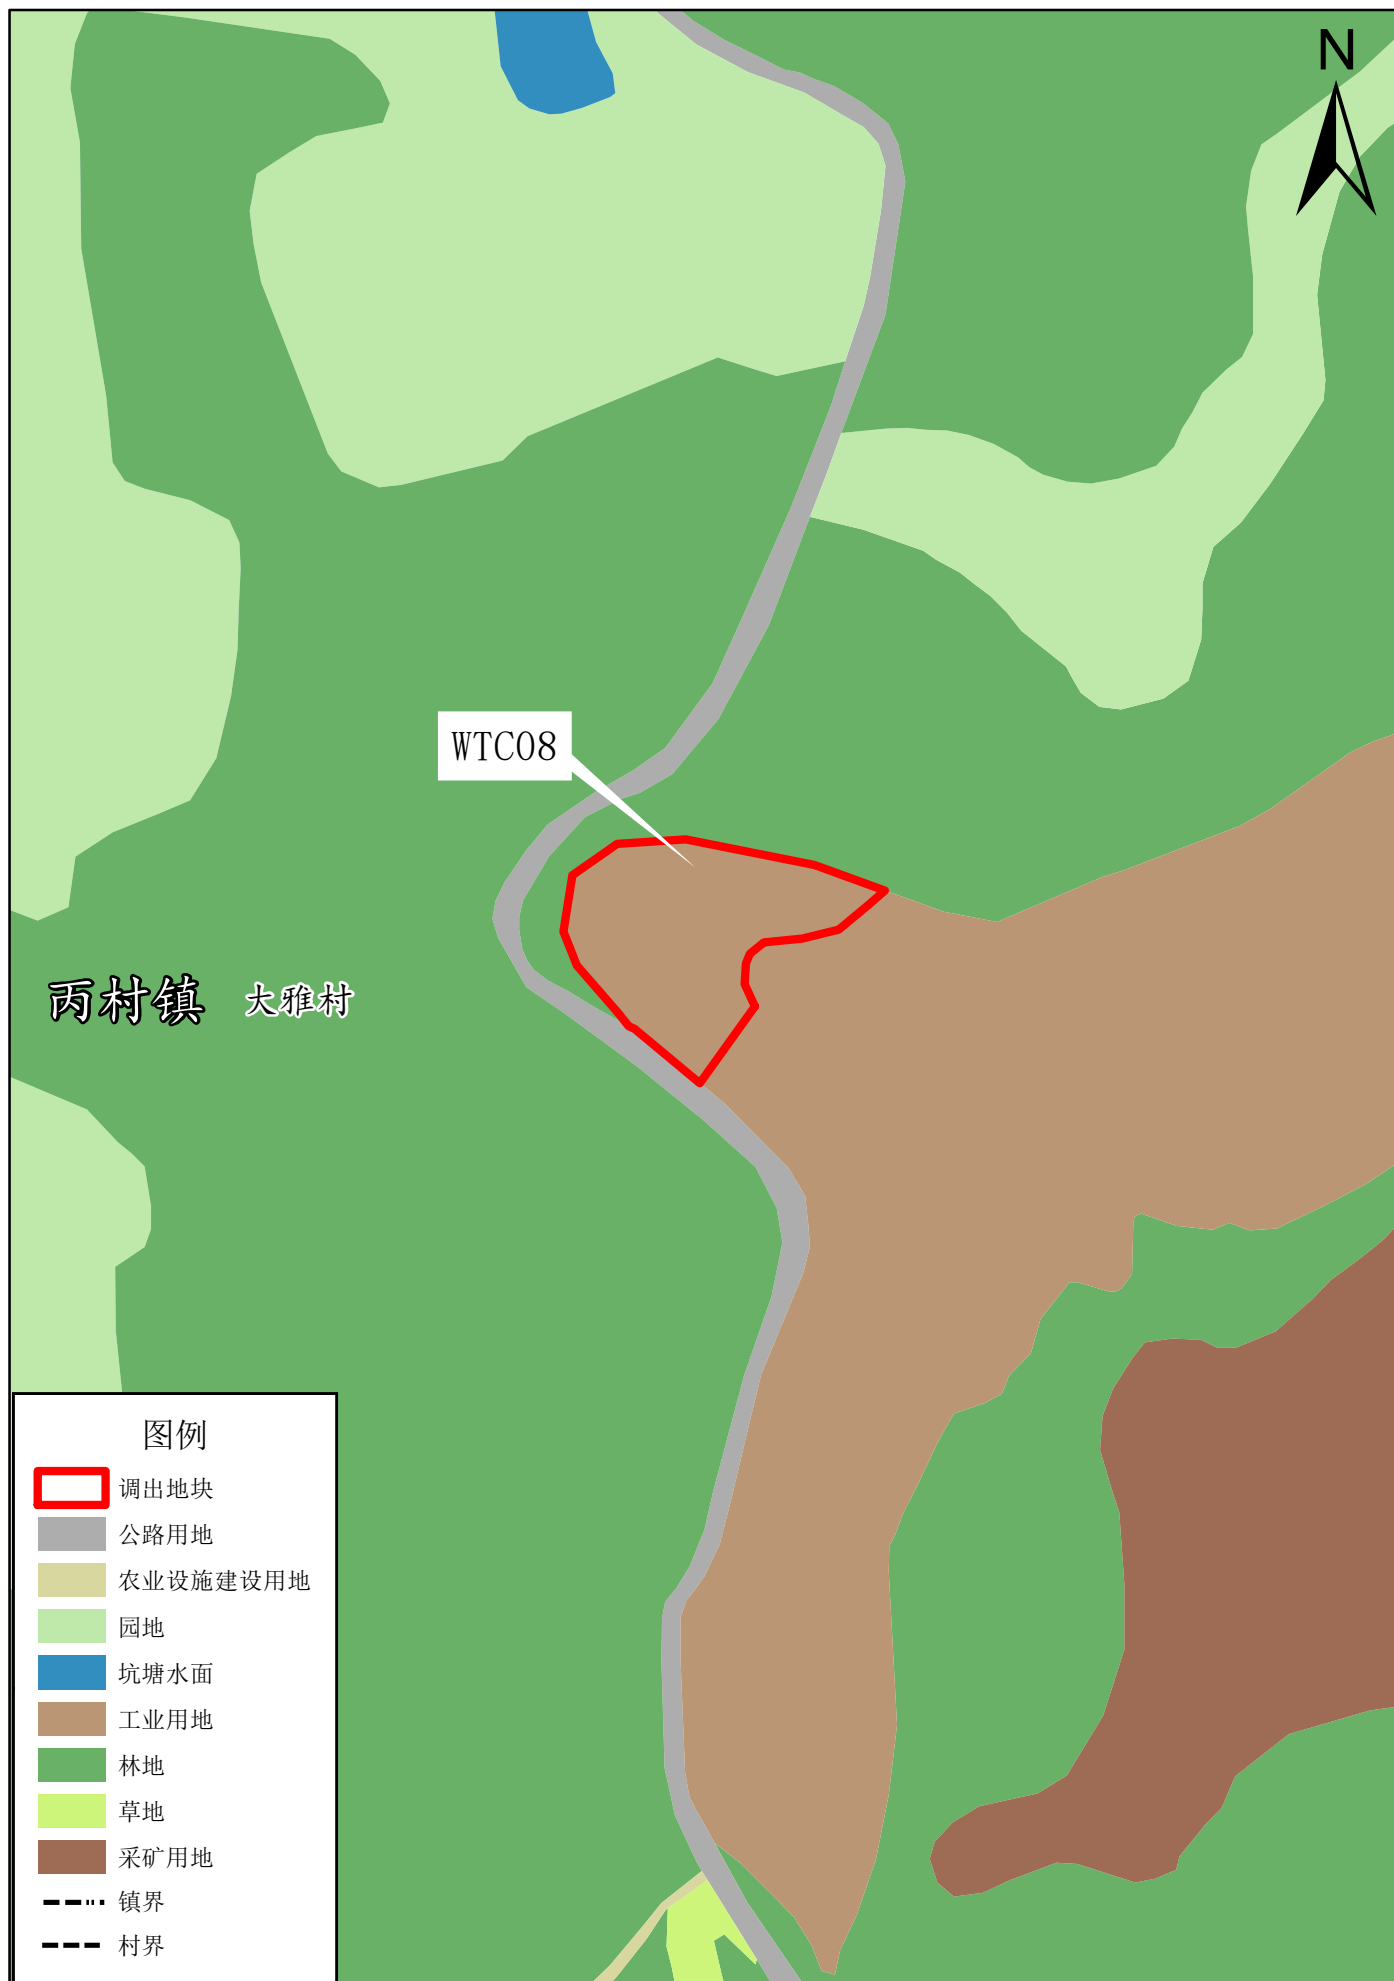

梅州市梅县区丙村镇调出地块调整前土地使用规划局部图

2000国家大地坐标系
1985国家高程标准

1:2,000

梅州市自然资源局梅县分局
二〇二六年三月