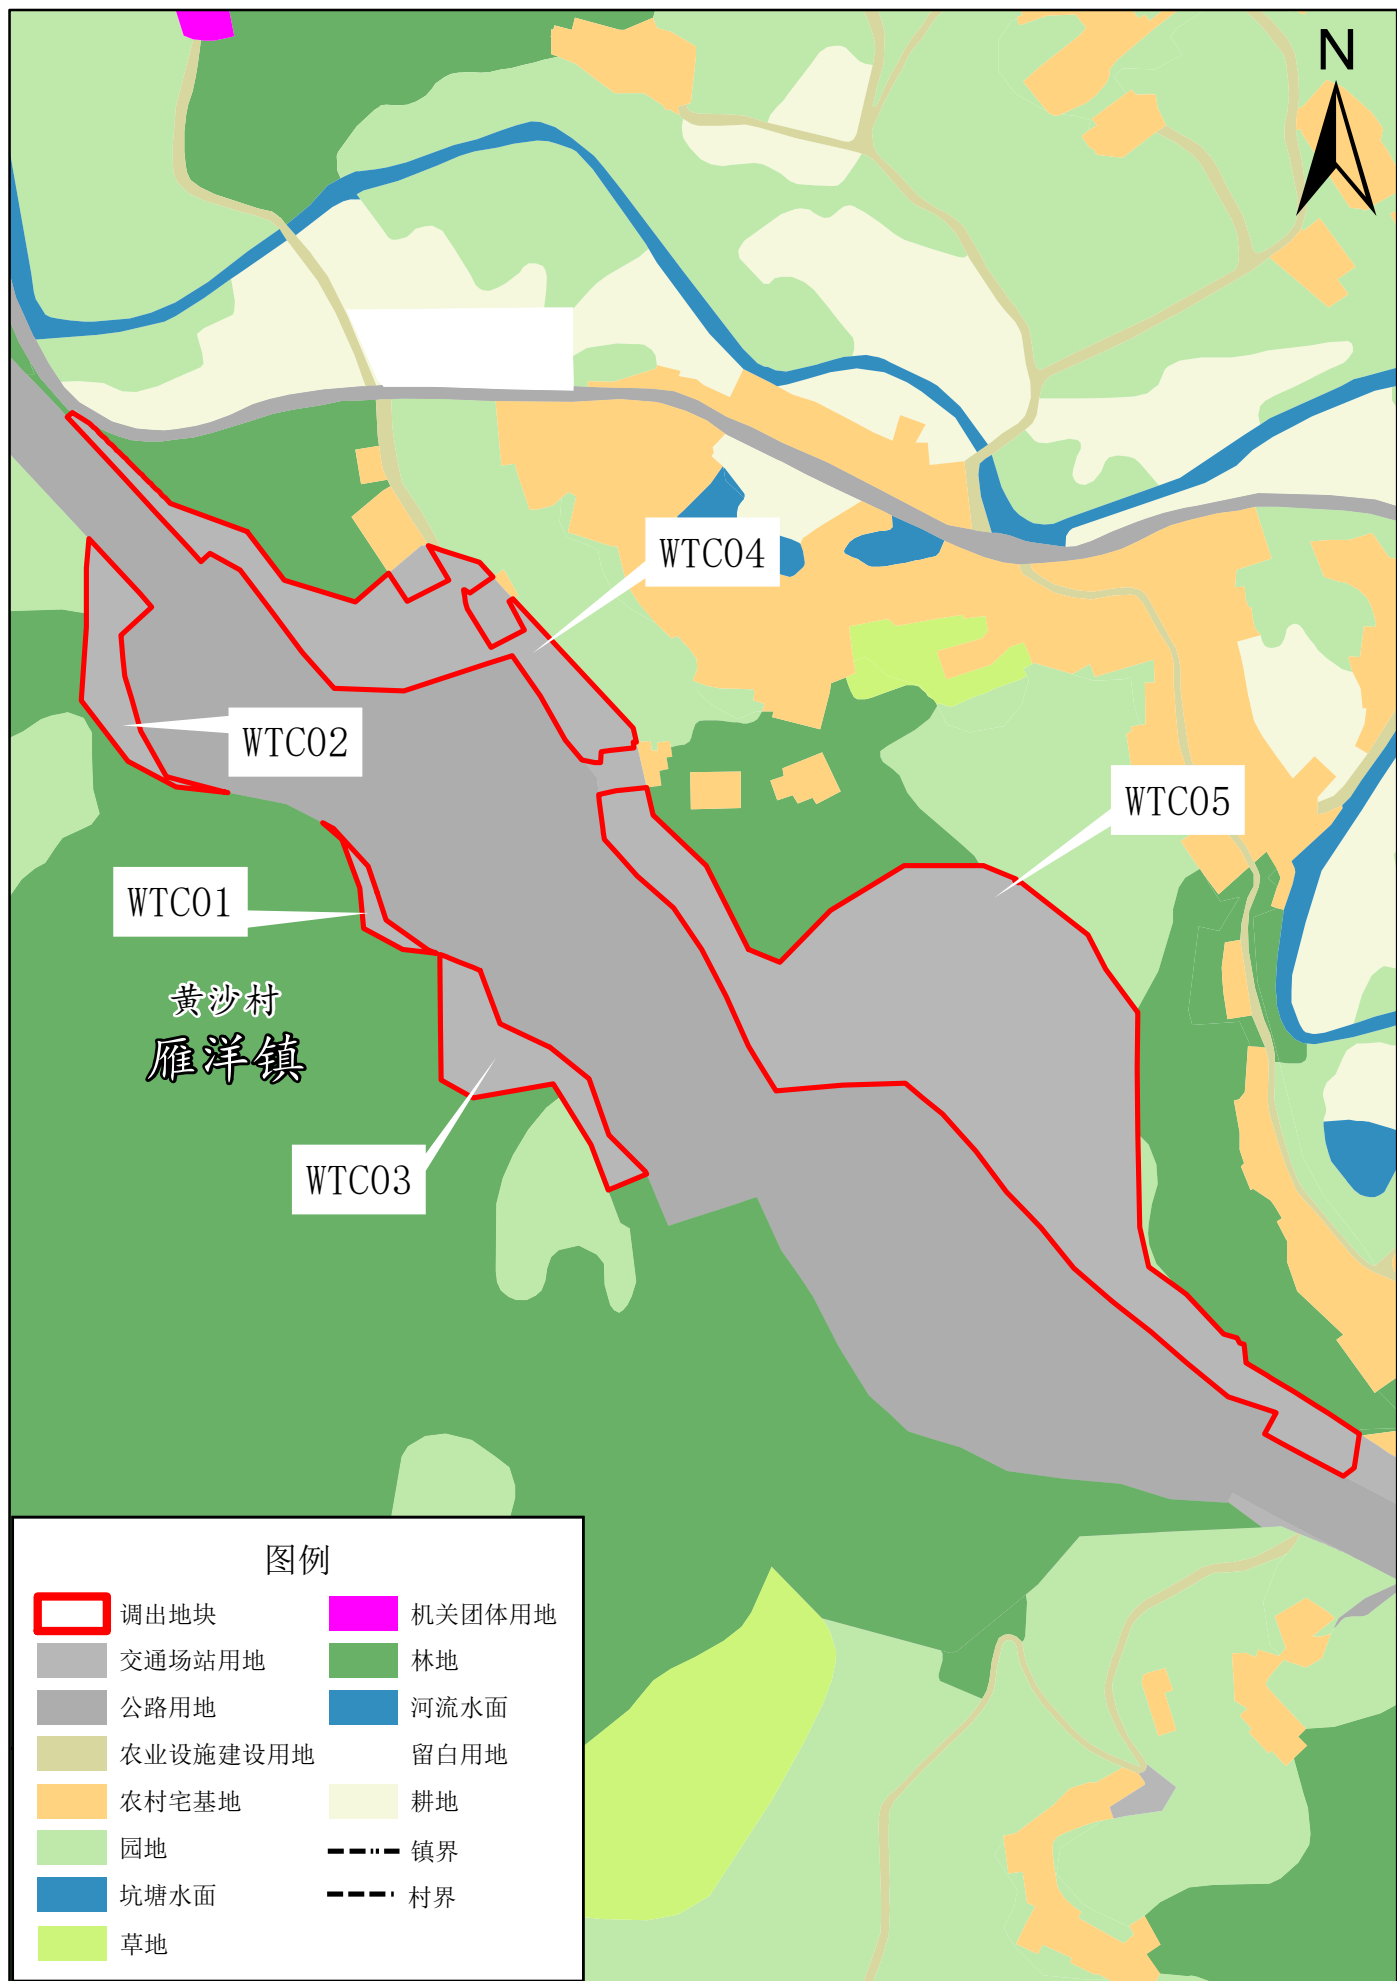

# 梅州市梅县区丙村镇调入地块调整前土地使用规划局部图

# 梅州市梅县区雁洋镇调出地块调整前土地使用规划局部图

2000国家大地坐标系  
1985国家高程标准

1:3,000

梅州市自然资源局梅县分局  
二〇二六年三月

# 梅州市梅县区雁洋镇调出地块调整前土地使用规划局部图

# 梅州市梅县区丙村镇调出地块调整前土地使用规划局部图

2000国家大地坐标系  
1985国家高程标准

1:2,000

梅州市自然资源局梅县分局  
二〇二六年三月