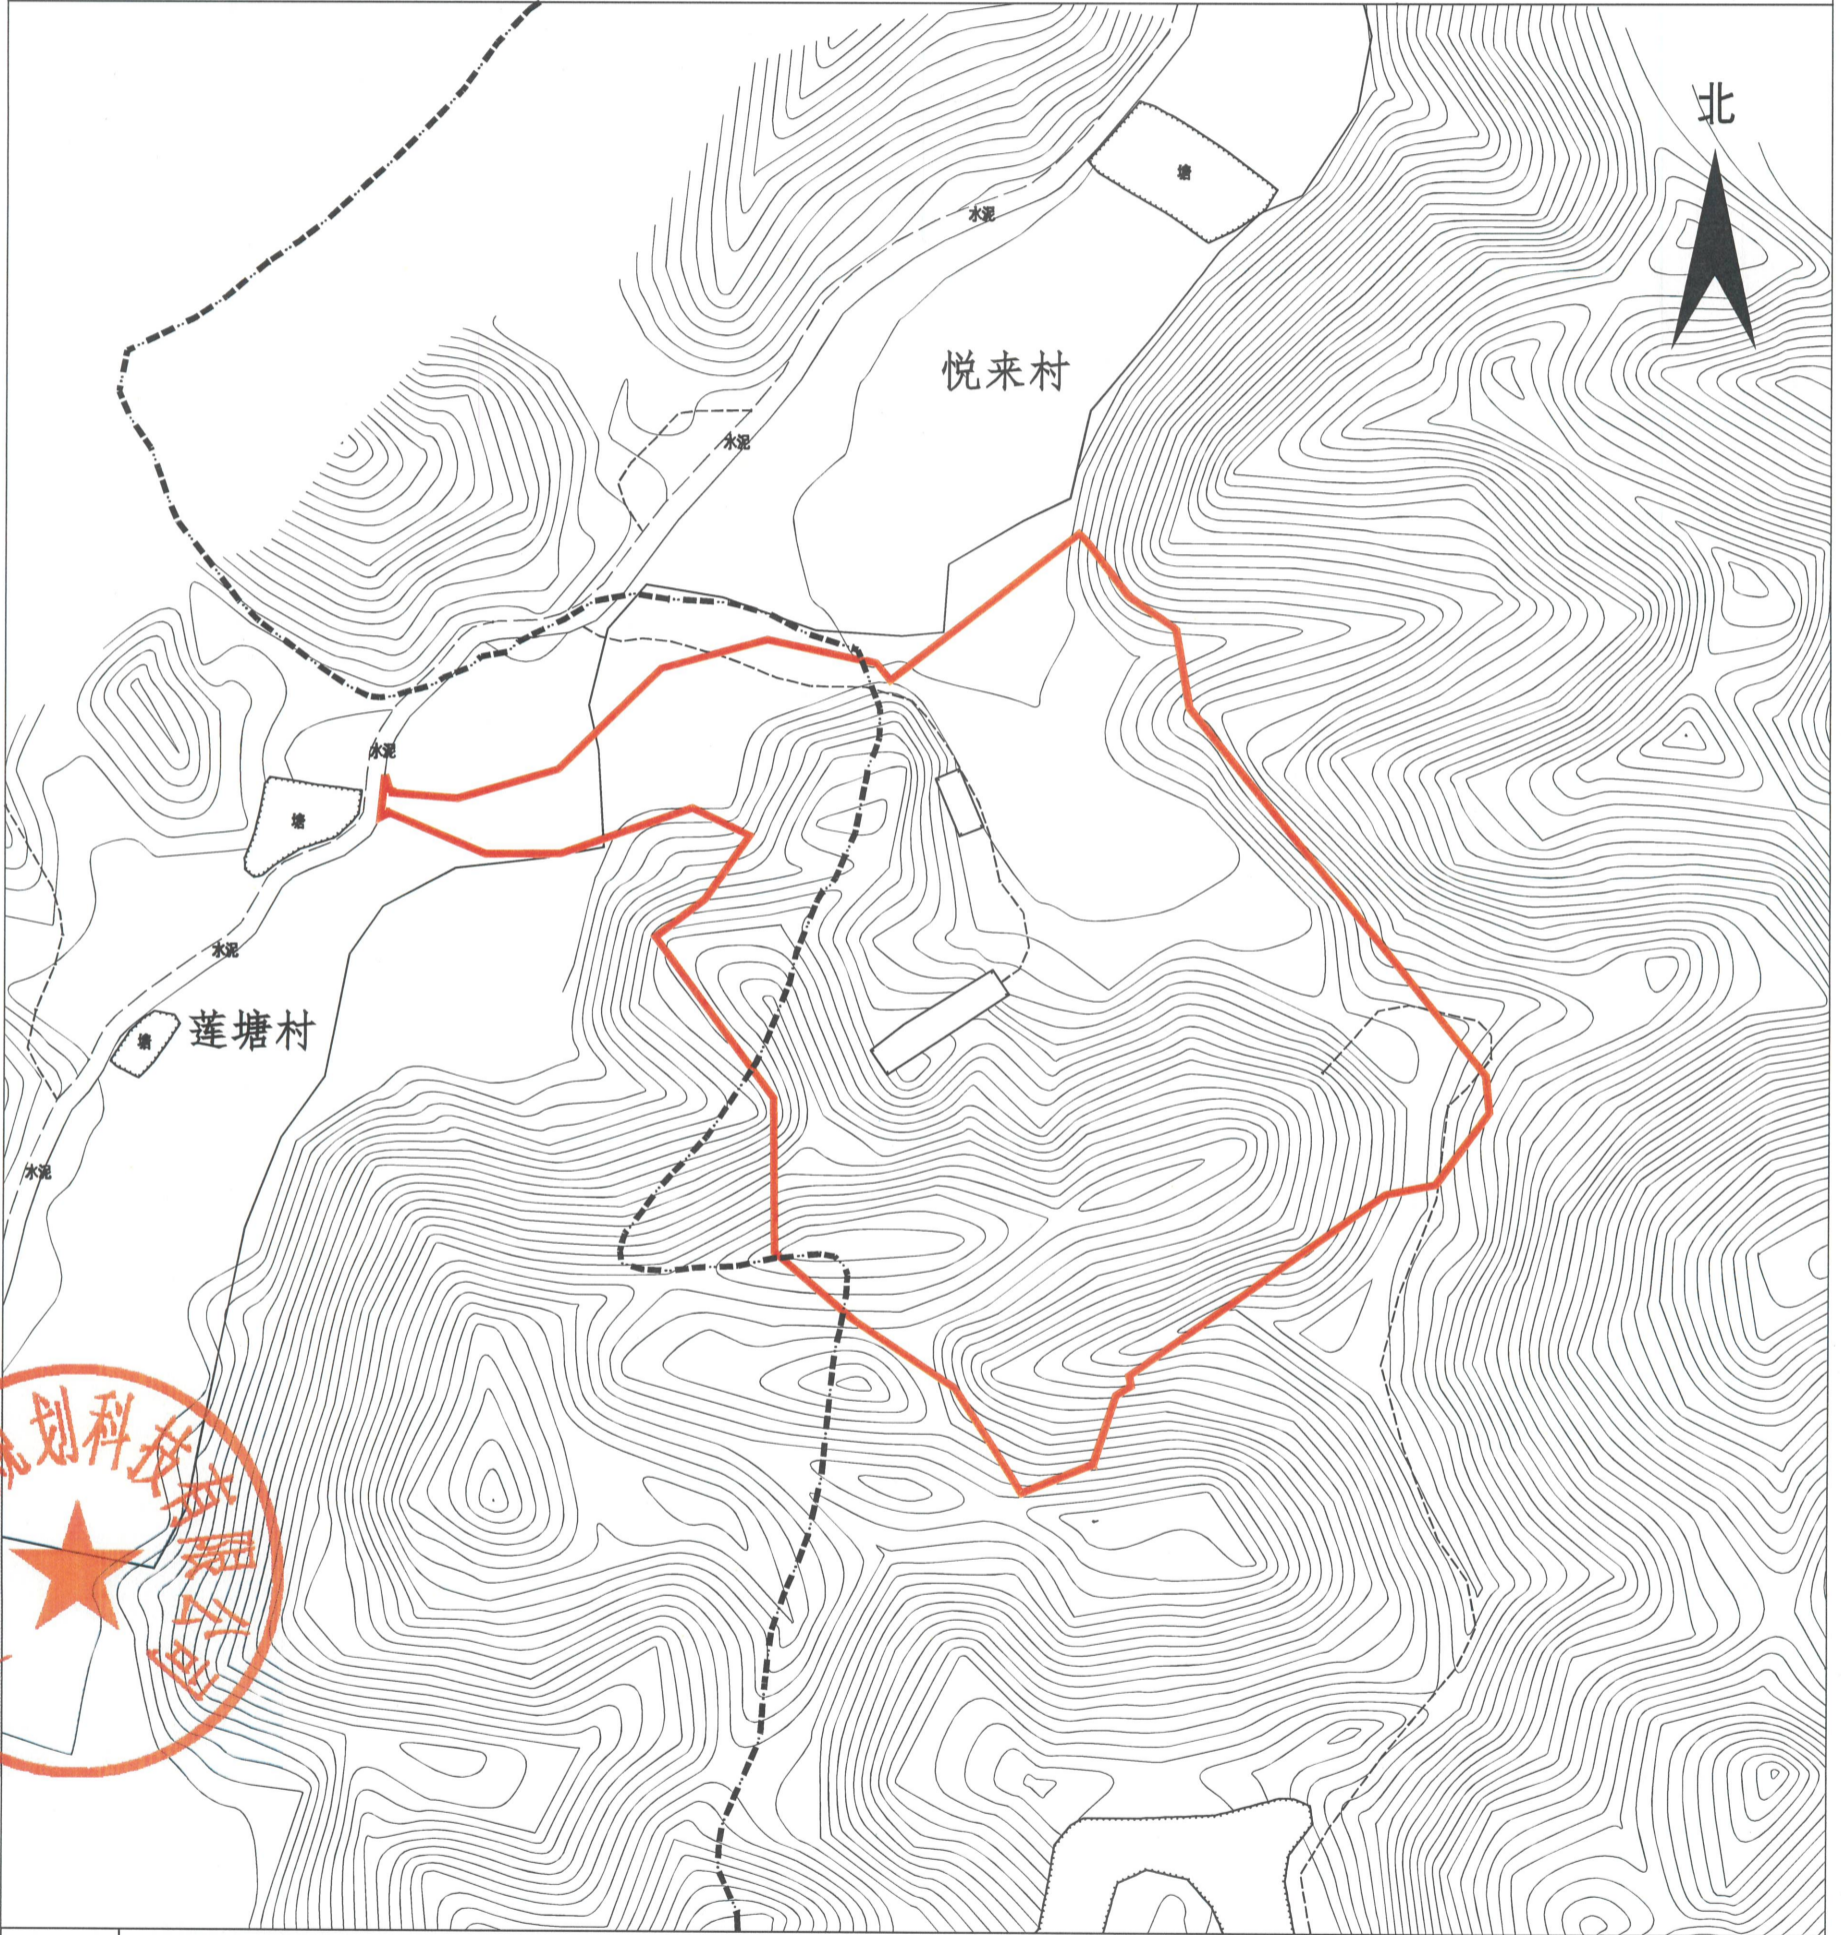

梅州梅江220千伏城东输变电工程勘测界定界图

单位：m²

红线面积：50907 平方米

坐落：梅州市梅县区城东镇莲塘村;白渡镇悦来村

广东东图规划科技有限公司

备注 红线范围为所在位置

测绘编号：M20240618
测绘日期：2024.6.17
审核日期：2024.6.17

1:3000

测量员：于焯、朱振龙
审核员：梁荣斌